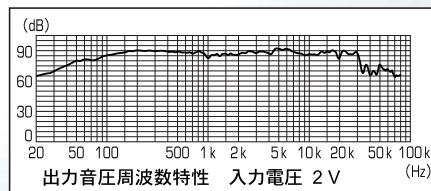

TS-J1610A

FLUSH-MOUNT CAR SPEAKER

16 cm COAXIAL TWO WAY

- ・車室内での高音質化を実現するために生まれた当社独自の発想、“OPEN & SMOOTH” コンセプトを導入
- ・中域から高域まで低歪みかつ指向性に優れ、忠実な再生を実現する「ロータリートゥーター（ハードドームタイプ）」
- ・豊かな音楽再生を実現する高音質振動板 2層構造「IMXファイバーコーン」
- ・指向特性の影響を受けにくい低クロスオーバーを実現する専用「クロスオーバーネットワーク」

INPUT **120W MAX.**

Just Fit For

TOYOTA MITSUBISHI SUZUKI
NISSAN MAZDA DAIHATSU
HONDA SUBARU ISUZU

carrozzeria

Pioneer

Woofers	Ø160 mm 2-layer IMX Fiber Cone	総質量 2.08 kg
Tweeter	Ø23 mm Dome Type	
Max.Music Power	120 W	1 組入
Nominal Power	30 W	
Impedance	4 Ω	Ref.
Sensitivity	90 dB	
Frequency Response	34 Hz~34 000 Hz	
取扱説明書	付属	

保証書在中 販売店様の印を必ず押してください。

かんたん取付マニュアル対象車種リスト

ホンダ	HR-V(H10/9~H17/9)、オデッセイ(H11/12~H15/10)
三菱	コルト(H14/11~現在)、コルトプラス(H16/10~現在)、ミニカ5ドア(H10/10~現在)
マツダ	デミオ(H14/8~H19/7)、ボンゴフレンドイ(H12/9~H18/4)
ダイハツ	コペン(H14/6~現在)、タント/タントカスタム(H19/12~現在)、タント(H15/11~H19/12)
	ミラ5ドア(H14/12~H17/8)、ミラジーノ(H16/11~現在)
	ムーヴ/ムーヴカスタム(H18/10~現在)、ムーヴ/ムーヴカスタム(H14/10~H18/10)
	ムーヴラテ(H16/8~現在)

※上記以外の対象車種については底面の適合車種リストをご覧ください。
※車種、年式、グレードによって取付情報を確認する必要がありますので、適合車種の詳細については販売店様にご相談ください。
(平成21年1月現在)

かんたん取付マニュアル付属

PIONEER CORPORATION

箱

ダンボール

緩衝材、袋

無鉛
はんだ採用