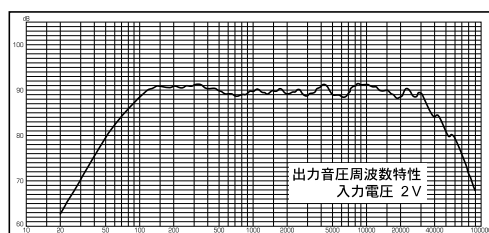

TS-J10A

●FEATURE文

- マグネシウムダイアフラムを採用し、超高音域まで再生可能な「SUPER WIDE RANGE TUNE」
- 豊かな音楽再生を実現する高音質振動板「ハイ・アコースティック・ファイバーコーン」
- 取り付け後も指向性の調整が可能な「スーパーワイドレンジ&ロータリートウィーター」
- ベストにチューニングされた「クロスオーバーネットワーク」

●特性表

●ご注意とお願い

真夏や真冬は、車内の温度が極度に変化していますので、車内を適温にしてご使用ください。故障の原因となることがあります。