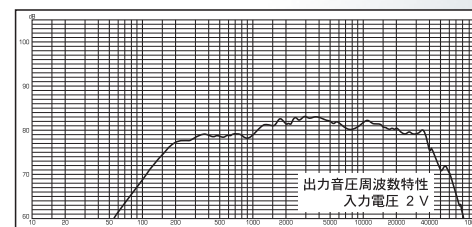

MOS FET 50W×1

Hi-Acoustic
FiberCone

SUPER WIDE RANGE
TUNE

PLUS HIDE-AWAY AMP.

carrozzeria

Pioneer

単位:mm

Size	φ66 mm Cone	総質量 1.02 kg
Max.Music Power	80 W	
Nominal Power	20 W	1個入
Impedance	4 Ω	
Sensitivity	81 dB	Ref:
Frequency Response	80 Hz~70 000 Hz	
取扱説明書	付属	