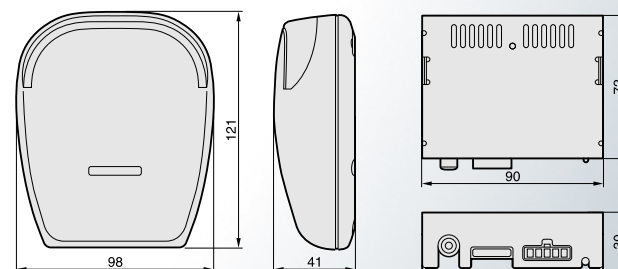

MOS FET 50W×1

Hi-Acoustic
FiberCone

SUPER WIDE RANGE
TUNE

PLUS HIDE-AWAY AMP.

carrozzeria

Pioneer

単位:mm

Size	φ66 mm Cone	総質量 1.02 kg
Max.Music Power	80 W	
Nominal Power	20 W	1個入
Impedance	4 Ω	
Sensitivity	81 dB	Ref:
Frequency Response	80 Hz~70 000 Hz	
取扱説明書	付属	