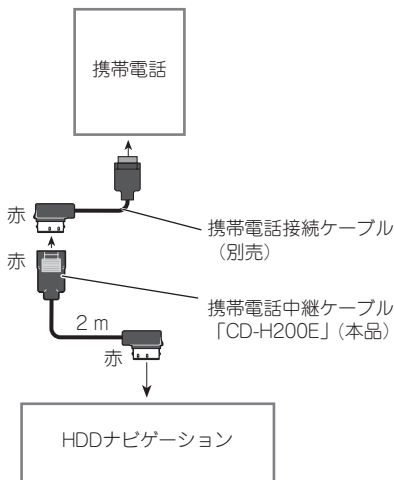

本品は、パイオニア製 HDD [楽ナビ] シリーズなどと、別売の携帯電話接続ケーブルを中継するためのケーブルです。携帯電話接続ケーブルの長さが足りないときや、手元で差し換えたいときに使用します。

- DVDナビゲーションシステムにはご使用になれません。
- 本品は2本以上接続して使用できません。

■コネクターの脱着のしかた

- 携帯電話の外部接続端子は、機種により向きが異なります。形状をよく確認してから接続してください。
- コネクタは、“カチッ”と音がするまで押し込んで、確実に接続してください。スムーズに入らない場合は、色が間違っている可能性がありますので、コネクタどうしの色を確認してください。また、無理に挿入しないでください。故障の原因となる場合があります。
- コネクタを外すときは、図のようにコネクタ部分を持ってロックを押しながら引っ張ってください。コードを引っ張るとコードが抜けてしまうことがあります。

■仕様

ケーブル長 : 2 m

パイオニア株式会社

〒153-8654 東京都目黒区目黒 1-4-1

© パイオニア株式会社 2005

MADE IN PHILIPPINES