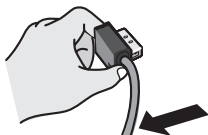

本品は、パイオニア製 HDD [楽ナビ] シリーズなどと、別売の携帯電話接続ケーブルを中継するためのケーブルです。携帯電話接続ケーブルの長さが足りないときや、手元で差し換えたいときに使用します。

- DVDナビゲーションシステムにはご使用になれません。
- 本品は2本以上接続して使用できません。

■コネクターの脱着のしかた

- 携帯電話の外部接続端子は、機種により向きが異なります。形状をよく確認してから接続してください。
- コネクタは、“カチッ”と音がするまで押し込んで、確実に接続してください。スムーズに入らない場合は、色が間違っている可能性がありますので、コネクタどうしの色を確認してください。また、無理に挿入しないでください。故障の原因となる場合があります。
- コネクタを外すときは、図のようにコネクタ部分を持ってロックを押しながら引っ張ってください。コードを引っ張るとコードが抜けてしまうことがあります。