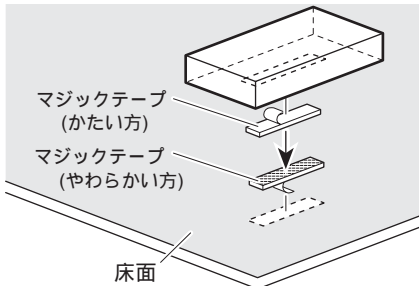

### 取り付け前を知って欲しいこと

コネクターは、“カチッ”と音がするまで押し込んで、確実に接続してください。

コネクターを外すときは、コネクター部分を持って引っ張ってください。コードを引っ張るとコードが抜けてしまうことがあります。

### 取り付け上のご注意

次のような場所には絶対に取り付けしないでください。高温により故障する恐れがあります。

\* ダッシュボードやリアートレイの上のように、直射日光の当たる場所。

\* ヒーターの吹き出し口の近く。

ドア近くの雨水がかかりやすい場所には取り付けしないでください。

フロントシートの下に取り付けるときは、シートのスライドに支障がないように取り付けてください。

### 取り付け

付属のマジックテープ(かたい方)をアダプターの底面に、マジックテープ(やわらかい方)を取り付け場所に貼り付けます。

マジックテープ(かたい方)がカーペットにくっつく場合は、カーペットに直接取り付けることもできます。この場合、マジックテープ(やわらかい方)は使用しません。

### 仕様

外形寸法：94 (W) × 55 (H) × 25 (D) mm

質量：420 g