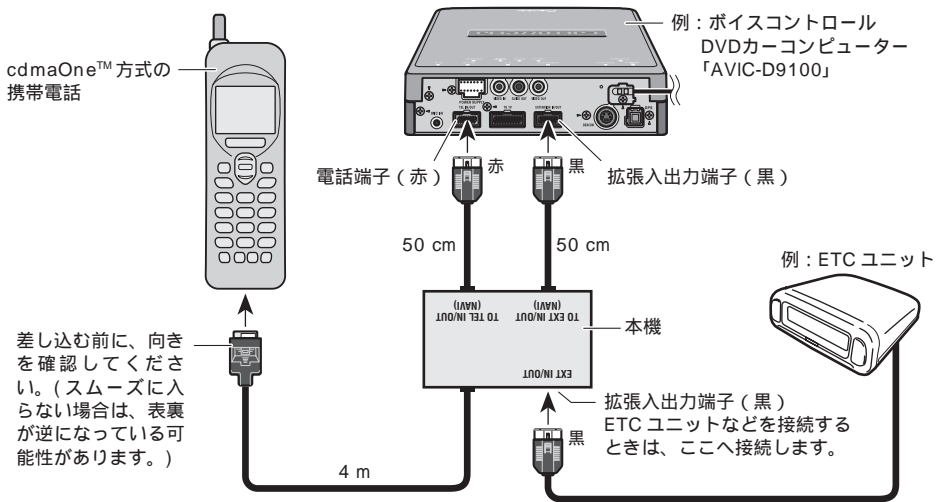

T4977729527612

本機は、パイオニア製DVDナビゲーション「AVIC-D9100/AVIC-D9900/AVIC-D9900V/AVIC-D9000/AVIC-D7000/AVIC-D9500」に日本移動通信(株)とDDI-セルラーグループのcdmaOne™方式の携帯電話を接続するためのアダプターです。PDC方式の携帯電話にはご使用になれません。

「AVIC-D9000/AVIC-D7000/AVIC-D9500」で本機をお使いになるには、DVDナビゲーションマップ Type II Vol.2以降のDVD-ROMが必要です。

本機は、「AVIC-D6500/AVIC-D919/AVIC-D717/AVIC-D710/AVIC-D909/AVIC-D707/AVIC-D700」には、ご使用になれません。

「AVIC-D7000/AVIC-D9500」で、音声操作およびハンズフリー機能をお使いになる場合は、別売の音声認識キット「CD-V100」も必要です。

接続図：ナビゲーションに付属の「取付説明書」と「安全上のご注意」に従って正しく接続してください。

### 取り付け前を知って欲しいこと

コネクターは、“カチッ”と音がするまで押し込んで、確実に接続してください。

コネクターを外すときは、コネクター部分を持って引っ張ってください。コードを引っ張るとコードが抜けてしまうことがあります。

### 仕様

外形寸法：94 (W) × 55 (H) × 25 (D) mm

質量：420 g