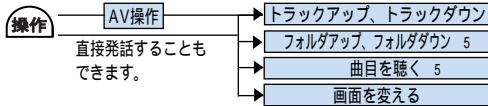

ソース切り替え

ソース切り替えの音声操作ができます。

テレビ・ビデオを操作する

テレビ・ビデオの音声操作ができます。

ラジオを操作する

ラジオの音声操作ができます。

CD・MP3ディスク・MDを操作する

CDとMP3ディスク、MDの音声操作ができます。