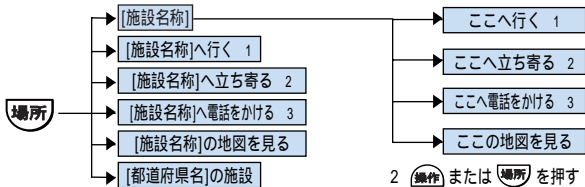

AVIC-ZH77MD

Pioneer

Quick Reference
(音声操作)

carrozzeria

<KAMZF/02D00000> <CRA3367-A>

ボイスヘルプ・訂正・中止・現在地

発話できる言葉がわからない場合

停車しているときは、音声操作を始めると、画面にそのとき発話できる音声認識語の一覧「ボイスヘルプ」が表示されます。 または  を押して操作している場合に、各々に対応した画面を表示します。

操作になれないうちは、安全な場所に停車して、ボイスヘルプの表示された音声認識語を参考にして発話してください。なお、走行中は画面上には表示されませんが、“ボイスヘルプ”と発話すると、発話できる言葉を本機が読み上げます。

言い間違えたときなど、直前の操作に戻りたい場合

“ 違う ” と発話、または **訂正** を押してください。直前の画面に戻り、次の発話待ちの状態になります。

操作を途中でやめたい場合

“ 中止する ” と発話してください。地図画面に戻ります。

現在地を表示させたい場合

“ 現在地 ” と発話してください。現在地画面を表示します。

施設名で場所を探す

施設名称(“ スキー場 ” など)から場所を探します。ジャンル名は「施設名で場所を探す場合のジャンル」(21P)を参照してください。

1 ルート案内中の場合、**操作** または **場所** を押すとルートを探します。

2 **操作** または **場所** を押すとルートを探します。

3 **操作** または **場所** を押すとここへ電話をかけます。