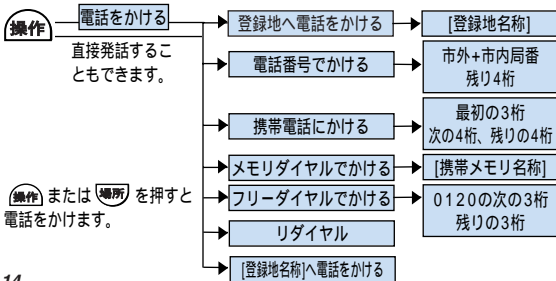

- 1 ルート案内中の場合、**操作** または **場所** を押すとルートを探します。
- 2 **操作** または **場所** を押すとルートを探します。

目的地の地図を見る

ルート案内中、目的地の地図を表示させることができます。

基本操作をする

地図画面の操作など基本的な音声操作です。

- 1 ルート案内中の場合、**操作** または **場所** を押すとルートを探します。
- 2 **操作** または **場所** を押すとルートを探します。

ルートの設定と案内

ルートが設定されているときの音声操作です。

VICS情報を確認する

VICS情報の音声操作ができます。

電話を操作する

携帯電話を接続しているときに、電話の音声操作ができます。

その他の操作をする

その他の音声操作です。

ソース切り替え

ソース切り替えの音声操作ができます。

テレビ・ビデオを操作する

テレビ・ビデオの音声操作ができます。

ラジオを操作する

ラジオの音声操作ができます。

CD・MP3ディスク・MDを操作する

CDとMP3ディスク、MDの音声操作ができます。