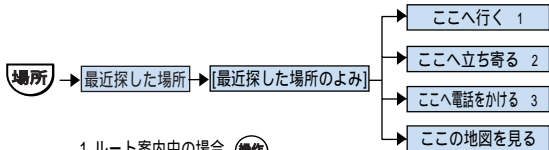

操作になれないうちは、安全な場所に停車して、ボイスヘルプの表示された音声認識語を参考にして発話してください。なお、走行中は画面上には表示されませんが、“ボイスヘルプ”と発話すると、発話できる言葉を本機が読み上げます。

言い間違えたときなど、直前の操作に戻りたい場合

“ 違う ” と発話、または **訂正** を押してください。直前の画面に戻り、次の発話待ちの状態になります。

操作を途中でやめたい場合

“ 中止する ” と発話してください。地図画面に戻ります。

現在地を表示させたい場合

“ 現在地 ” と発話してください。現在地画面を表示します。

施設名で場所を探す

施設名称(“ スキー場 ” など)から場所を探します。ジャンル名は「施設名で場所を探す場合のジャンル」(21P)を参照してください。

1 ルート案内中の場合、**操作** または **場所** を押すとルートを探します。

2 **操作** または **場所** を押すとルートを探します。

3 **操作** または **場所** を押すとここへ電話をかけます。

最近探した場所を探す

最近探した場所を探します。

1 ルート案内中の場合、**操作** または **場所** を押すとルートを探します。

2 **操作** または **場所** を押すとルートを探します。

3 **操作** または **場所** を押すとここへ電話をかけます。

登録した場所を探す

登録した場所を探します。

- 1 ルート案内中の場合、**操作** または **場所** を押すとルートを探します。
- 2 **操作** または **場所** を押すとルートを探します。
- 3 **操作** または **場所** を押すとここへ電話をかけます。