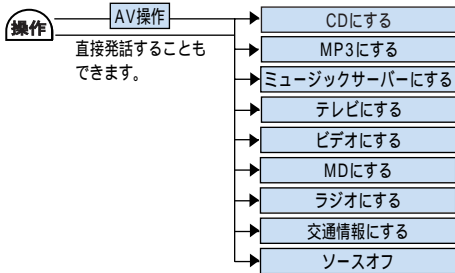

- 1 ルート案内中の場合、**操作** または **場所** を押すとルートを探します。
- 2 **操作** または **場所** を押すとルートを探します。

目的地の地図を見る

ルート案内中、目的地の地図を表示させることができます。

基本操作をする

地図画面の操作など基本的な音声操作です。

- 1 ルート案内中の場合、**操作** または **場所** を押すとルートを探します。
- 2 **操作** または **場所** を押すとルートを探します。

ルートの設定と案内

ルートが設定されているときの音声操作です。

VICS情報を確認する

VICS情報の音声操作ができます。

電話を操作する

携帯電話を接続しているときに、電話の音声操作ができます。

その他の操作をする

その他の音声操作です。

ソース切り替え

ソース切り替えの音声操作ができます。

テレビ・ビデオを操作する

テレビ・ビデオの音声操作ができます。

ラジオを操作する

ラジオの音声操作ができます。

CD・MP3ディスク・MDを操作する

CDとMP3ディスク、MDの音声操作ができます。