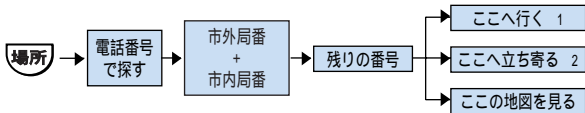

電話番号から場所を探す

電話番号から場所を探します。

1. 1 ルート案内中の場合、**操作** または **場所** を押すとルートを探します。
2. 2 **操作** または **場所** を押すとルートを探します。