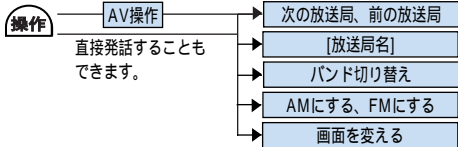

ルートの設定と案内

ルートが設定されているときの音声操作です。

VICS情報を確認する

VICS情報の音声操作ができます。

電話を操作する

携帯電話を接続しているときに、電話の音声操作ができます。

その他の操作をする

その他の音声操作です。

ソース切り替え

ソース切り替えの音声操作ができます。

テレビ・ビデオを操作する

テレビ・ビデオの音声操作ができます。

ラジオを操作する

ラジオの音声操作ができます。

CD・MP3ディスク・MDを操作する

CDとMP3ディスク、MDの音声操作ができます。

5 MP3ディスクのみの音声操作です。

ミュージックサーバーを操作する

ミュージックサーバーの音声操作ができます。

施設名で場所を探す場合の対象ジャンル

全国認識可能ジャンル	隣接県の隣接県まで認識可能なジャンル	
フェリーターミナル	駅名	野球場
空港	高速施設	プール
遊園地	キャンプ場	博物館
リゾート施設	動物園	美術館
ゴルフ場	植物園	カー用品店
スキー場	水族館	牧場
名所・旧跡	公園	ホール
城・城跡	競馬場	展示場
宿泊施設(ホテル、ビジネスホテル、旅館の一部)	競輪場	峠
	競艇場	灯台
	オートレース場	温泉
	プラネタリウム・天文台	海水浴場