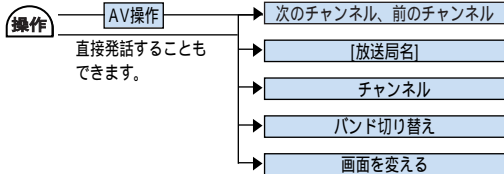

テレビ・ビデオを操作する

テレビ・ビデオの音声操作ができます。