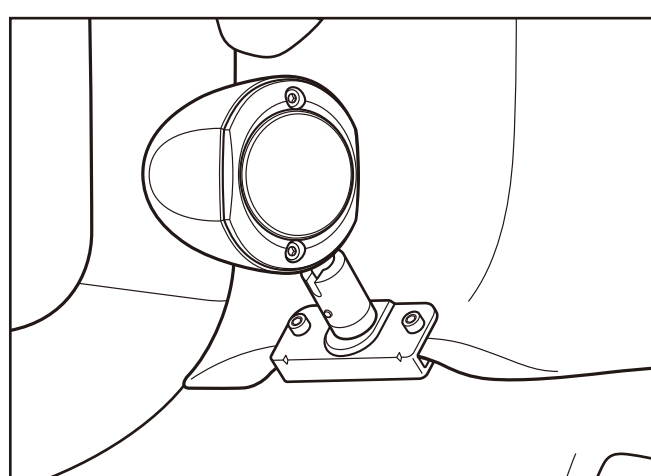

- ・再生方式 密閉型フルレンジ
- ・スピーカー仕様 口径φ57 mm
- ・ユニット クリスタルエッジ IMC
- ・特殊耐熱ホースコイル
- ・フェライトコアネット : 79 g

●仕様

単位: mm

●寸法図

●代表的な装着例

●特性

正しくご使用していただくために、必ずこの取扱説明書と付属の取扱説明書を最後までお読みください。お読みになったあとは、保証書と一緒に大切に保管してください。また、お車への取付けは販売店様にご相談ください。尚、車種、年式、グレードによって取付情報を確認する必要がありますので、適合車種の詳細については販売店様にご相談ください。

TS-STX710AS

INPUT 100W MAX.

カーラジオ用スピーカー
φ57 mmコーン型ツイスタースピーカー

PIONEER CORPORATION

♻️ : 箱 : 緩衝材、袋

保証書在中 販売店様の印を必ず押しつけてください。

Ref:	XCNJP
総質量	1.53 kg
1組入	

- ・リアスピーカーとして最適な「高感度・高性能フルレンジ設計」
- ・高い剛性と優れた応答性により、豊かな音楽再生を実現する高音質振動板「IMC」
- ・幅広い車種への取付け可能な「汎用取付金具」を同梱
- ・アクトア気分を高揚させる「メッシュを基調としたカラートリミングが、車室内を爽やかに演出