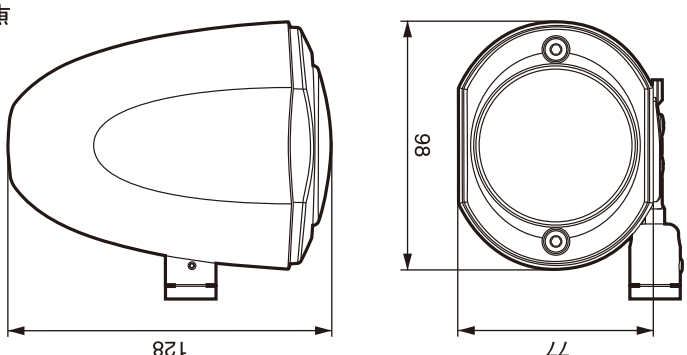

TS-STX710AS/XCNJP 01.E9171835

©/パイオニア株式会社 2023 MADE IN CHINA 〒113-0021 東京都文京区本駒込2-28-8 文京リノコト

上記仕様、および外観は改良のため予告なく変更することがあります。

- ・インテグリス 4Ω
- ・出力音圧レベル 81 dB
- ・再生周波数帯域 90 Hz ~ 30 000 Hz
- ・最大周波数入力 100 W
- ・定格入力 20 W
- ・サイズ 77 mm x 98 mm x 128 mm
- ・質量(梱包材を含む 1個) 0.54 kg
- ・総質量(梱包材を含む 2個) 1.53 kg

- ・再生方式 密閉型フルレンジ
- ・スピーカー仕様 口径φ57 mm
- ・ユニット クリスタルエッジ IMC
- ・特殊耐熱ホースコイル
- ・フェライトコアネット : 79 g

●仕様

単位: mm

●寸法図

●代表的な装着例

●特性

正しくご使用していただくために、必ずこの取扱説明書と付属の取扱説明書を最後までお読みください。お読みになったあとは、保証書と一緒に大切に保管してください。また、お車への取付けは販売店様にご相談ください。尚、車種、年式、グレードによって取付情報を確認する必要がありますので、適合車種の詳細については販売店様にご相談ください。

TS-STX710AS

INPUT 100W MAX.

カーラジオ用スピーカー
φ57 mmコーン型ツイスタースピーカー

PIONEER CORPORATION

♻️ : 箱 : 緩衝材、袋

保証書在中 販売店様の印を必ず押しつけてください。

Ref:	XCNJP
総質量	1.53 kg
1組入	

- ・リアスピーカーとして最適な「高感度・高性能フルレンジ設計」
- ・高い剛性と優れた応答性により、豊かな音楽再生を実現する高音質振動板「IMC」
- ・幅広い車種への取付け可能な「汎用取付金具」を同梱
- ・アクトア気分を高揚させる「メッシュを基調としたカラートリミングが、車室内を爽やかに演出