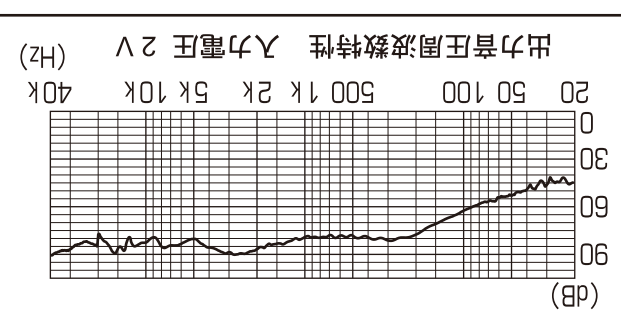

TS-STX710AS/XCNJP 01.E9171835

©/パイオニア株式会社 2023 MADE IN CHINA 〒113-0021 東京都文京区本駒込2-28-8 文京リノコト

上記仕様、および外観は改良のため予告なく変更することがあります。

- ・インテグリス 4Ω
- ・出力音圧レベル 81 dB
- ・再生周波数帯域 90 Hz ~ 30 000 Hz
- ・最大周波数入力 100 W
- ・定格入力 20 W
- ・サイズ 77 mm x 98 mm x 128 mm
- ・質量(梱包材を含む 1個) 0.54 kg
- ・総質量(梱包材を含む 2個) 1.53 kg

- ・再生方式 密閉型フルレンジ
- ・スピーカー仕様 口径φ57 mm
- ・ユニット クリスタルエッジ IMC
- ・特殊耐熱ホースコイル
- ・フェライトコアネット : 79 g

●仕様

単位: mm

●寸法図

●代表的な装着例

●特性

正しくご使用していただくために、必ずこの取扱説明書と付属の取扱説明書を最後までお読みください。お読みになったあとは、保証書と一緒に大切に保管してください。また、お車への取付けは販売店様にご相談ください。尚、車種、年式、グレードによって取付情報を確認する必要がありますので、適合車種の詳細については販売店様にご相談ください。