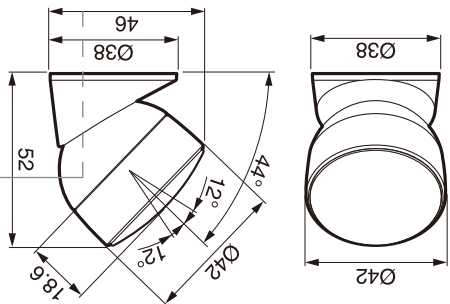

TS-T440AS/XIJP THF6166-A/VI

©/パイオニア株式会社 2023 MADE IN VIETNAM
〒113-0021 東京都文京区本駒込2-28-8 文京クリーコート

- 仕様
- ・スピーカー仕様…φ29mm バランスドームトウイーター
 - ・PDAIアンプ
 - ・特殊耐熱ホイスコイル
 - ・磁性流体使用(磁気回路)
 - ・ネオジウムマグネット: 6g
 - ・インピーダンス(ネットワーク接続)……………6Ω
 - ・出力音圧レベル……………88dB
 - ・再生周波数帯域……………1400Hz~58000Hz
 - ・カットオフ周波数……………5600Hz、-6dB/oct
 - ・瞬間最大入力(ネットワーク接続)……………160W(4Ω換算値)
 - ・定格入力(ネットワーク接続)……………35W(4Ω換算値)
 - ・質量(付属品を含む1個)……………0.10kg
 - ・総質量(梱包材を含む2個)……………0.31kg
- 上記の仕様、および外観は改良のため予告なく変更することがあります。

単位: mm

●寸法図

●取付例

正しくご利用いただくために、必ずこの取扱説明書と付属の取扱説明書を最後までお読みください。お読みになったあとは、保証書と一緒に大切に保管してください。また、お車への取付けは販売店様に相談ください。

TS-T440AS

カーアンプ専用型スピーカー
φ29mmトウイーター

PIONEER CORPORATION

保証書在中 販売店様の印を必ず押しってください。