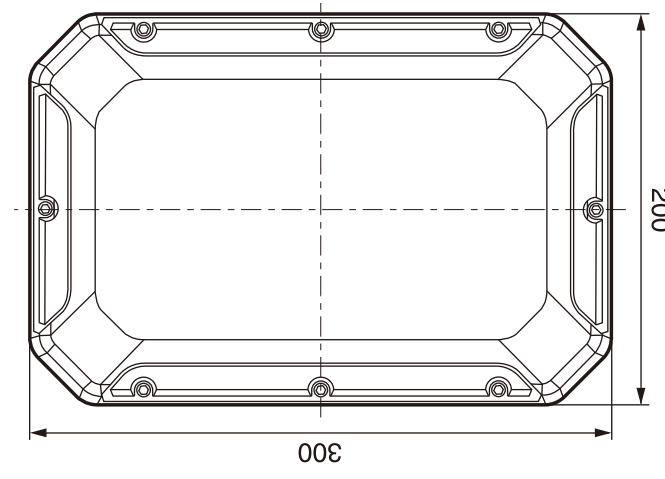

TS-WX400AS/XCNJP 01.E9171834

©パイオニア株式会社 2023 MADE IN CHINA 〒113-0021 東京都文京区本駒込2-28-8 文京リコーナート

- 仕様
- ・スピーカー仕様 口径24 cm x 14 cm
 - ・定格出力 (RMS) 100 W
 - ・最大出力 250 W
 - ・感度 ※ DEEP : 72 dB / DYNAMIC : 73 dB (1 W/1 m)
 - ・ DEEP : 77 dB / DYNAMIC : 78 dB (1 W/0.5 m)
 - ・ DEEP : 100 dB / DYNAMIC : 100 dB (1m car, 2 V)
 - ・再生周波数帯域 ※ 50 Hz~125 Hz, -12 dB/oct
 - ・ DEEP : 20 Hz~100 Hz (-20 dB)
 - ・ DYNAMIC : 20 Hz~100 Hz (-20 dB)
 - ・質量 (付属品を含む) 4.10 kg
 - ・総質量 (梱包材を含む) 4.42 kg
- ※2種類の「DIGITAL EQ」を選択可能