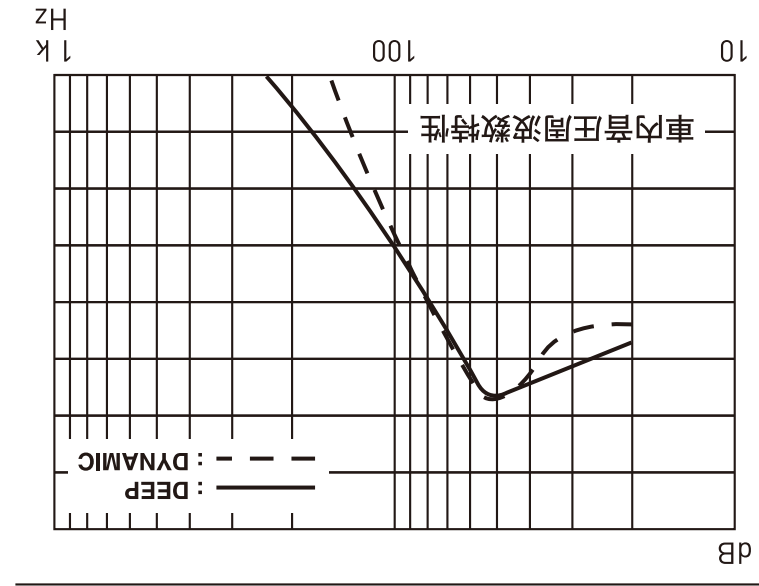

TS-WX400AS/XCNJP 01.E9171834

©パイオニア株式会社 2023 MADE IN CHINA 〒113-0021 東京都文京区本駒込2-28-8 文京リコーナート

1. ●仕様
2. ・スピーカー仕様 ..... 口径24 cm x 14 cm
   - ・定格出力 (RMS) ..... 100 W
   - ・最大出力 ..... 250 W
   - ・感度 ※ ..... DEEP : 72 dB / DYNAMIC : 73 dB (1 W/1 m)
   - ・ DEEP : 77 dB / DYNAMIC : 78 dB (1 W/0.5 m)
   - ・ DEEP : 100 dB / DYNAMIC : 100 dB (1m car, 2 V)
   - ・再生周波数帯域 ※ ..... 50 Hz~125 Hz, -12 dB/oct
   - ・ DEEP : 20 Hz~100 Hz (-20 dB)
   - ・ DYNAMIC : 20 Hz~100 Hz (-20 dB)
   - ・質量 (付属品を含む) ..... 4.10 kg
   - ・総質量 (梱包材を含む) ..... 4.42 kg
3. ※2種類の「DIGITAL EQ」を選択可能

単位 : mm

●特性

正しく使用していただくために、必ずこの取扱説明書と付属の取扱説明書を最後までお読みください。お読みになったあとは、保証書と一緒に大切に保管してください。また、お車への取付けは販売店様にご相談ください。尚、車種、年式、グレードによって取付情報を確認する必要がありますので、適合車種の詳細については販売店様にご相談ください。

バックアップバッテリー

OUTPUT 250W/MAX.

TS-WX400AS

保証書在中 販売店様の印を必ず押しつけてください。

No.	PIONEER CORPORATION	
Ref:	XCNJP	
総質量	4.42 kg	1 個入

- ・24 cm x 14 cm 大口径スピーカーの搭載、サブウーファー方式の採用により、パワフルで厚みのある低音を実現
- ・付属の7チャンネルリモコンで好みの音楽に合わせて「DIGITAL EQ (DEEPモード/DYNAMICモード)」を選択可能
- ・ハイトーンを聞き分けられる「DSP搭載CLASS-Dアンプ」を装備
- ・RCAライン接続に加え、純正システムに手軽に接続できるアスキー入力コネクタを同梱
- ・フロントアンプを高揚させるベータを基準としたカウリングが、車室内を爽やかに演出

CLASS-D POWERED SUBWOOFER SYSTEM
TS-WX400AS

OUTPUT 250W/MAX.
BUILT-IN AMP.
DIGITAL EQ™
CLASS-D

24 cm x 14 cm

OUTPUT 250W/MAX.
BUILT-IN AMP.
DIGITAL EQ™
CLASS-D

24 cm x 14 cm

carrozzeria

TS-WX400AS
CLASS-D POWERED SUBWOOFER SYSTEM

Pioneer

Pioneer