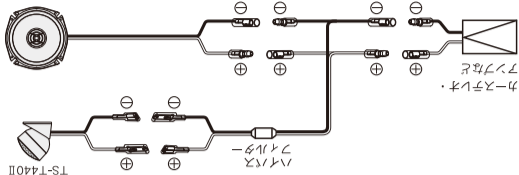

TS-T440II/XIJP THF6104-A/VI

© PIONEER CORPORATION 2021 MADE IN VIETNAM / 株式会社パイオニア 〒113-0021 東京都文京区本郷込2-28-8 文京グリーンコート

上記の仕様、および外観は改良のため予告なく変更することがあります。

- ・総質量 (梱包材を含む2個) 0.30 kg
- ・質量 (付属品を含む1個) 0.10 kg
- ・定格入力 (ネットワーク接続) 35 W (4 Ω 換算値)
- ・最大入力 (ネットワーク接続) 160 W (4 Ω 換算値)
- ・カットオフ周波数 5 600 Hz -6 dB/oct
- ・再生周波数帯域 1 400 Hz~58 000 Hz
- ・出力歪率1ヘル 88 dB
- ・インピーダンス (ネットワーク接続) 6 Ω
- ネットワークアダプタ 6 Ω
- 特殊耐熱ホスコン
- 磁性流体使用 (磁気回路)

● 接続図
一般下ア用スピーカーとの組合せ

● 仕様
・スピーカー仕様 φ29 mm バランスドームトーン

● 取付例

正しくご使用していただくために、必ずこの取扱説明書と付属の取扱説明書を最後までお読みください。お読みになったあとは、保証書と一緒に大切に保管してください。また、お車への取付けは販売店様にて相談ください。

TS-T440II

INPUT 160W MAX. EQUIVALENT TO 4 Ω

カーナビ専用型スピーカー
φ29 mm チューンアップ
トーン

単位: mm
T 4988028497025

Tweeter		Woofer	
Max. Music Power	160 W [Equivalent To 4 Ω]	Max. Music Power	160 W [Equivalent To 4 Ω]
Normal Power	35 W [Equivalent To 4 Ω]	Normal Power	35 W [Equivalent To 4 Ω]
Cut Off Frequency	5 600 Hz -6 dB/oct	Cut Off Frequency	5 600 Hz -6 dB/oct
Impedance	6 Ω [With Network Connector]	Impedance	6 Ω [With Network Connector]
Sensitivity	88 dB	Sensitivity	88 dB
Frequency Response	1 400 Hz~58 000 Hz	Frequency Response	1 400 Hz~58 000 Hz
付属	付属	付属	付属

carrozzeria

TS-T440II

SURFACE MOUNT CAR SPEAKER
φ29 mm BALANCED DOME
TUNE-UP TWEETER

INPUT 160W MAX. EQUIVALENT TO 4 Ω

carrozzeria

TS-T440II

SURFACE MOUNT CAR SPEAKER
φ29 mm BALANCED DOME
TUNE-UP TWEETER

INPUT 160W MAX. EQUIVALENT TO 4 Ω