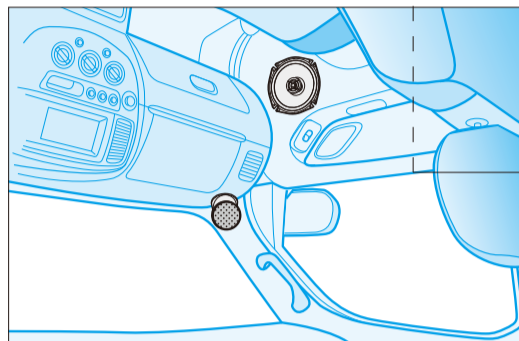

● 接続図
一般下ア用スピーカーとの組合せ

● 仕様
・スピーカー仕様 φ29 mm バランスドームトーン

● 取付例

正しくご使用していただくために、必ずこの取扱説明書と付属の取扱説明書を最後までお読みください。お読みになったあとは、保証書と一緒に大切に保管してください。また、お車への取付けは販売店様にて相談ください。

TS-T440II

INPUT 160W MAX. EQUIVALENT TO 4 Ω