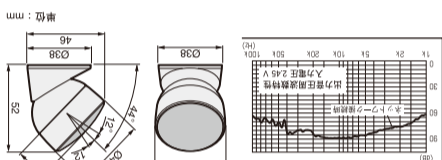

● 接続図
一般下ア用スピーカーとの組合せ

● 仕様
・スピーカー仕様 φ29 mm バランスドームトーン

● 取付例

正しくご使用していただくために、必ずこの取扱説明書と付属の取扱説明書を最後までお読みください。お読みになったあとは、保証書と一緒に大切に保管してください。また、お車への取付けは販売店様にて相談ください。

TS-T440II

INPUT 160W MAX. EQUIVALENT TO 4 Ω

カーナビ専用型スピーカー
φ29 mm チューンアップ
トーン

単位: mm
T 4988028497025

Tweeter		Woofer	
Max. Music Power	160 W [Equivalent To 4 Ω]	Max. Music Power	160 W [Equivalent To 4 Ω]
Normal Power	35 W [Equivalent To 4 Ω]	Normal Power	35 W [Equivalent To 4 Ω]
Cut Off Frequency	5 600 Hz -6 dB/oct	Cut Off Frequency	5 600 Hz -6 dB/oct
Impedance	6 Ω [With Network Connector]	Impedance	6 Ω [With Network Connector]
Sensitivity	88 dB	Sensitivity	88 dB
Frequency Response	1 400 Hz~58 000 Hz	Frequency Response	1 400 Hz~58 000 Hz
付属	付属	付属	付属