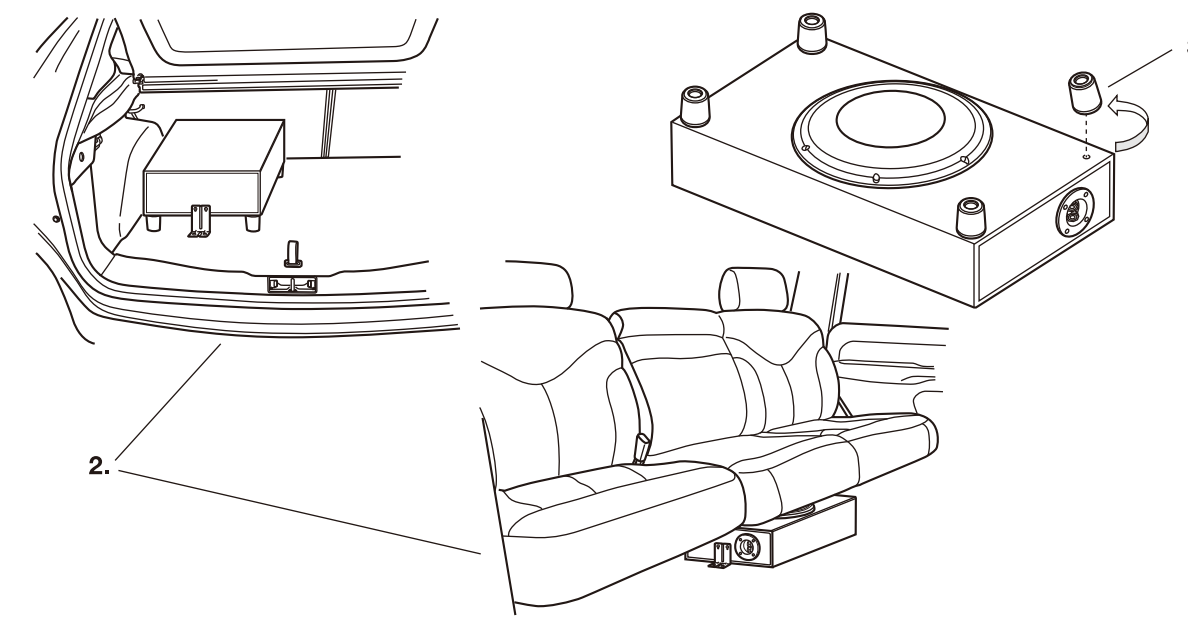

Pioneer

TS-WX2030  
SEALED ENCLOSURE TYPE SUBWOOFER

20cm  
700wMax

Pioneer

TS-WX2030  
SEALED ENCLOSURE TYPE SUBWOOFER

1. パワフルかつレスポンスの良い重低音を再現
2. 薄型ユニットを採用し、取付シーンを選ばない。クルマに合ったカスタマイズ取付けが可能
3. 幅広い取付けに対応した専用設計のエンクロージャー(アタッチャブルフェルト付属)

●付属品

System	Sealed Enclosure System	総質量 5.57 kg
Woofer Size	20 cm	容積 0.025 m <sup>3</sup>
Maximum Music Power	700 W	
Continuous Power Handling (RMS)	250 W	1個入
Sensitivity	84 dB (1 W/1 m)	X1J/P
Frequency Response	25 Hz ~ 1.4 kHz (-20 dB)	Ref :
Nominal Impedance	2 Ω	