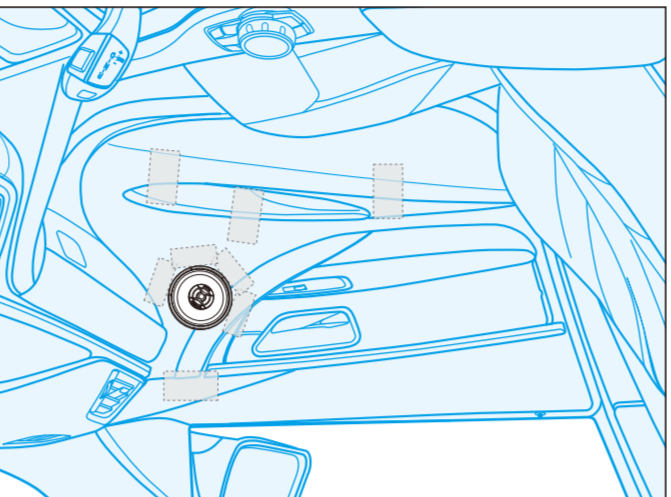

THF5959-A/VI (TS-H101-BM/XIJP)

最新型車種へも対応可能な詳細な取り付け手順については、当社ホームページ(P.C.)をご覧ください。

Table with columns for Model, Year, and Installation Location. Models include BMW 4 Series F33, BMW 3 Series F30/F31, BMW 2 Series F22/F23, BMW 1 Series F20, and MINI R55/R56.

車内への取付け後の音を解放体験できる「アンプアンプ」の紹介
OPEN & SMOOTH AUDIO Hi-Res

- 車内での高音化を実現するために生まれた当社独自の「OPEN & SMOOTH」コンテナを導入し、高い揚音力を実現する
- BMW専用設計された取付けに優れる専用「アンプアンプ」
- 臨場感のある車内空間を実現する「アンプアンプ」
- 「クロスオーバーキット」
- 簡単かつ確実な取付けを実現する
- 車種別取付け「マニュアル」

商品装着イメージ

- 付属品
- 注意
- 接続防止のための注意とお使い

10 cm コアキル付 2Way

TS-H101-BM

PIONEER CORPORATION

Technical specifications table including Frequency Response, Sensitivity, Impedance, Nominal Power, Max Music Power, Tweeter, and Weight.

INPUT 100 W MAX. Just Fit For BMW / BMW MINI. 取付けキット付属. コアキル付接続ケーブル

TS-H101-BM

FLUSH-MOUNT CAR SPEAKER 10 cm COAXIAL TWO WAY

※車内での高音化を実現するために生まれた当社独自の「OPEN & SMOOTH」コンテナを導入し、高い揚音力を実現する「アンプアンプ」

carrozzeria