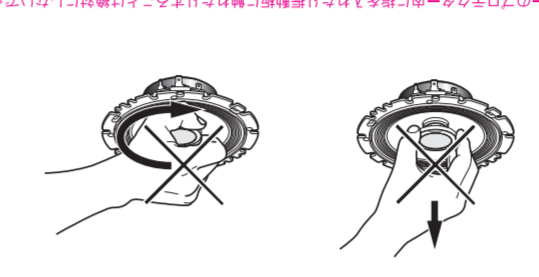

THF5862-A/VI (TS-C1630/XIJP)

Compatibility table for THF5862-A/VI (TS-C1630/XIJP) showing fitment for various car models and years. The table is organized into columns for different car models and their corresponding years, with fitment status indicated by symbols like '○', '△', and '×'.

●適合車種表(平成25年7月現在)
この適合車種表は、あくまで参考情報として提供されています。適合車種表に記載されていない車種も、実際には適合する場合があります。必ずしも適合しないという保証もありません。

●取付防止のための注意
このスピーカーは、車体のパネルに押し込んで取付ける必要があります。取付時に、スピーカーの裏面に付いている取付防止の突起が、車体のパネルに引っ掛かるように取付ける必要があります。

●取付防止のための注意
このスピーカーは、車体のパネルに押し込んで取付ける必要があります。取付時に、スピーカーの裏面に付いている取付防止の突起が、車体のパネルに引っ掛かるように取付ける必要があります。

Product specification page for TS-C1630. It includes a frequency response graph, technical specifications (e.g., 160W MAX, 16cm COAXIAL TWO WAY), and contact information for Pioneer. The text is in Japanese and provides detailed information about the speaker's performance and availability.