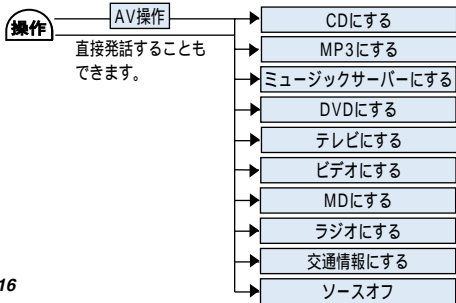

ソース切り替え

ソース切り替えの音声操作ができます。