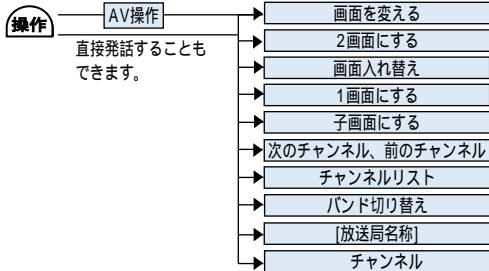

地図画面の操作など基本的な音声操作です。

ルートの設定と案内

ルートが設定されているときの音声操作です。

VICS情報を確認する

VICS情報の音声操作ができます。

電話を操作する

携帯電話を接続しているときに、電話の音声操作ができます。

その他の操作をする

その他の音声操作です。

ソース切り替え

ソース切り替えの音声操作ができます。

テレビ・ビデオを操作する

テレビ・ビデオの音声操作ができます。

ラジオを操作する

ラジオの音声操作ができます。

CD・MP3ディスク・MDを操作する