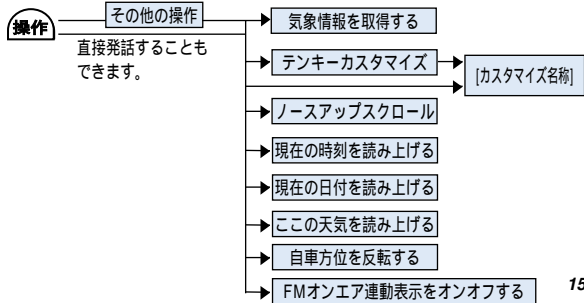

近くのガソリンスタンドなど探す

周辺探索で近くのガソリンスタンドなどを探します。ジャンル名は「場所を周辺で探す場合のジャンル名」(22P)を参照してください。

- 1 ルート案内中の場合、**操作** または **場所** を押すとルートを探します。
- 2 **操作** または **場所** を押すとルートを探します。

目的地の地図を見る

ルート案内中、目的地の地図を表示させることができます。

基本操作をする

地図画面の操作など基本的な音声操作です。

ルートの設定と案内

ルートが設定されているときの音声操作です。

VICS情報を確認する

VICS情報の音声操作ができます。

電話を操作する

携帯電話を接続しているときに、電話の音声操作ができます。

その他の操作をする

その他の音声操作です。

ソース切り替え

ソース切り替えの音声操作ができます。

テレビ・ビデオを操作する

テレビ・ビデオの音声操作ができます。

ラジオを操作する

ラジオの音声操作ができます。

CD・MP3ディスク・MDを操作する