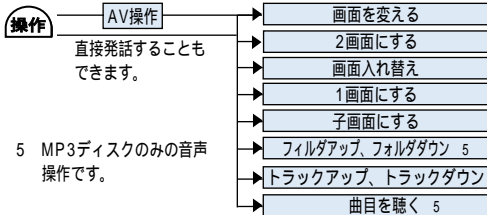

CD・MP3ディスク・MDを操作する

CDとMP3ディスク、MDの音声操作ができます。