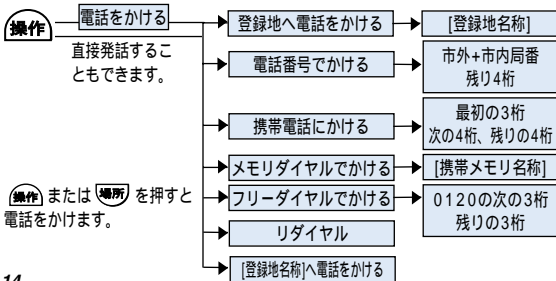

近くのガソリンスタンドなど探す

周辺探索で近くのガソリンスタンドなどを探します。ジャンル名は「場所を周辺で探す場合のジャンル名」(22P)を参照してください。

- 1 ルート案内中の場合、**操作** または **場所** を押すとルートを探します。
- 2 **操作** または **場所** を押すとルートを探します。

目的地の地図を見る

ルート案内中、目的地の地図を表示させることができます。

基本操作をする

地図画面の操作など基本的な音声操作です。

ルートの設定と案内

ルートが設定されているときの音声操作です。

VICS情報を確認する

VICS情報の音声操作ができます。

電話を操作する

携帯電話を接続しているときに、電話の音声操作ができます。

その他の操作をする