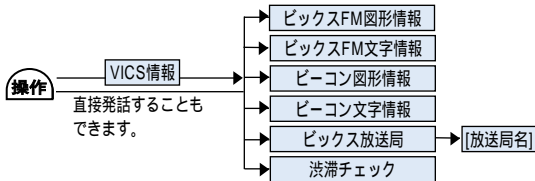

近くのガソリンスタンドなど探す

周辺探索で近くのガソリンスタンドなどを探します。ジャンル名は「場所を周辺で探す場合のジャンル名」(22P)を参照してください。

- 1 ルート案内中の場合、**操作** または **場所** を押すとルートを探します。
- 2 **操作** または **場所** を押すとルートを探します。

目的地の地図を見る

ルート案内中、目的地の地図を表示させることができます。

基本操作をする

地図画面の操作など基本的な音声操作です。

ルートの設定と案内

ルートが設定されているときの音声操作です。

VICS情報を確認する

VICS情報の音声操作ができます。

電話を操作する

携帯電話を接続しているときに、電話の音声操作ができます。

その他の操作をする