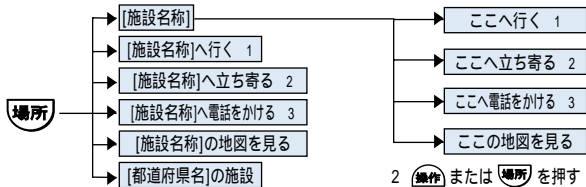

停車しているときは、音声操作を始めると、画面にそのとき発話できる音声認識語の一覧「ボイスヘルプ」が表示されます。**操作**または**場所**を押して操作している場合に、各々に対応した画面を表示します。

操作になれないうちは、安全な場所に停車して、ボイスヘルプの表示された音声認識語を参考にして発話してください。なお、走行中は画面上には表示されませんが、“ボイスヘルプ”と発話すると、発話できる言葉を本機が読み上げます。

言い間違えたときなど、直前の操作に戻りたい場合

“ 違う ” と発話、または **[訂正]** を押してください。直前の画面に戻り、次の発話待ちの状態になります。

操作を途中でやめたい場合

“ 中止する ” と発話してください。地図画面に戻ります。

現在地を表示させたい場合

“ 現在地 ” と発話してください。現在地画面を表示します。

施設名で場所を探す

施設名称(“ スキー場 ” など)から場所を探します。ジャンル名は「施設名で場所を探す場合の対象ジャンル」(24P)を参照してください。

1 ルート案内中の場合、**操作** または **場所** を押すとルートを探します。

2 **操作** または **場所** を押すとルートを探します。

3 **操作** または **場所** を押すとここへ電話をかけます。

最近探した場所を探す

最近探した場所を探します。

- 1 ルート案内中の場合、**操作** または **場所** を押すとルートを探します。
- 2 **操作** または **場所** を押すとルートを探します。
- 3 **操作** または **場所** を押すとここへ電話をかけます。