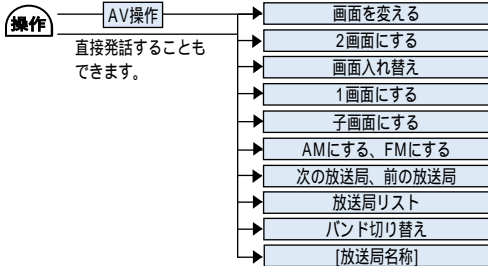

地図画面の操作など基本的な音声操作です。

ルートの設定と案内

ルートが設定されているときの音声操作です。

VICS情報を確認する

VICS情報の音声操作ができます。

電話を操作する

携帯電話を接続しているときに、電話の音声操作ができます。

その他の操作をする

その他の音声操作です。

ソース切り替え

ソース切り替えの音声操作ができます。

テレビ・ビデオを操作する

テレビ・ビデオの音声操作ができます。

ラジオを操作する

ラジオの音声操作ができます。

CD・MP3ディスク・MDを操作する