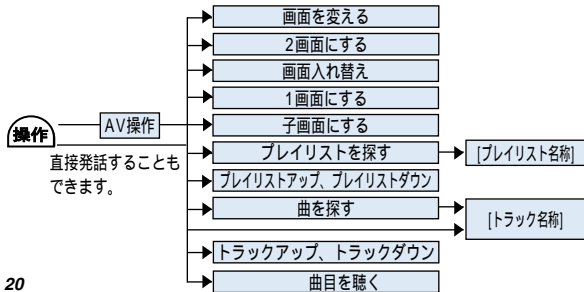

ミュージックサーバーを操作する

ミュージックサーバーの音声操作ができます。