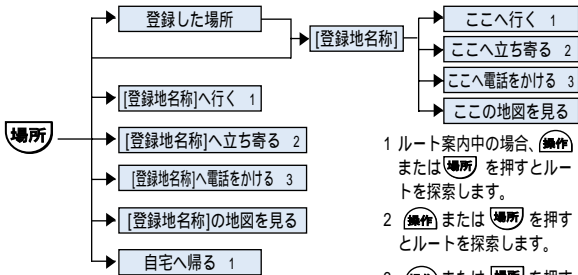

停車しているときは、音声操作を始めると、画面にそのとき発話できる音声認識語の一覧「ボイスヘルプ」が表示されます。**操作**または**場所**を押して操作している場合に、各々に対応した画面を表示します。

操作になれないうちは、安全な場所に停車して、ボイスヘルプの表示された音声認識語を参考にして発話してください。なお、走行中は画面上には表示されませんが、“ボイスヘルプ”と発話すると、発話できる言葉を本機が読み上げます。

言い間違えたときなど、直前の操作に戻りたい場合

“ 違う ” と発話、または **[訂正]** を押してください。直前の画面に戻り、次の発話待ちの状態になります。

操作を途中でやめたい場合

“ 中止する ” と発話してください。地図画面に戻ります。

現在地を表示させたい場合

“ 現在地 ” と発話してください。現在地画面を表示します。

施設名で場所を探す

施設名称(“ スキー場 ” など)から場所を探します。ジャンル名は「施設名で場所を探す場合の対象ジャンル」(24P)を参照してください。

1 ルート案内中の場合、**操作** または **場所** を押すとルートを探します。

2 **操作** または **場所** を押すとルートを探します。

3 **操作** または **場所** を押すとここへ電話をかけます。

最近探した場所を探す

最近探した場所を探します。

- 1 ルート案内中の場合、**操作** または **場所** を押すとルートを探します。
- 2 **操作** または **場所** を押すとルートを探します。
- 3 **操作** または **場所** を押すとここへ電話をかけます。

登録した場所を探す

登録した場所を探します。

- 1 ルート案内中の場合、**操作** または **場所** を押すとルートを探します。
- 2 **操作** または **場所** を押すとルートを探します。
- 3 **操作** または **場所** を押すとここへ電話をかけます。

住所から場所を探す

住所から場所を探します。

電話番号から場所を探す

電話番号から場所を探します。

- 1 ルート案内中の場合、**操作** または **場所** を押すとルートを探します。
- 2 **操作** または **場所** を押すとルートを探します。