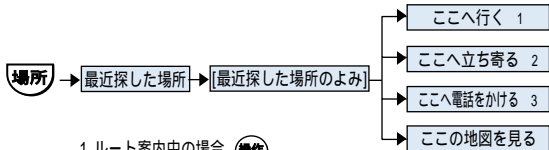

停車しているときは、音声操作を始めると、画面にそのとき発話できる音声認識語の一覧「ボイスヘルプ」が表示されます。**操作**または**場所**を押して操作している場合に、各々に対応した画面を表示します。

操作になれないうちは、安全な場所に停車して、ボイスヘルプの表示された音声認識語を参考にして発話してください。なお、走行中は画面上には表示されませんが、“ボイスヘルプ”と発話すると、発話できる言葉を本機が読み上げます。

言い間違えたときなど、直前の操作に戻りたい場合

“ 違う ” と発話、または **[訂正]** を押してください。直前の画面に戻り、次の発話待ちの状態になります。

操作を途中でやめたい場合

“ 中止する ” と発話してください。地図画面に戻ります。

現在地を表示させたい場合

“ 現在地 ” と発話してください。現在地画面を表示します。

施設名で場所を探す

施設名称(“ スキー場 ” など)から場所を探します。ジャンル名は「施設名で場所を探す場合の対象ジャンル」(24P)を参照してください。

1 ルート案内中の場合、**操作** または **場所** を押すとルートを探します。

2 **操作** または **場所** を押すとルートを探します。

3 **操作** または **場所** を押すとここへ電話をかけます。

最近探した場所を探す

最近探した場所を探します。

- 1 ルート案内中の場合、**操作** または **場所** を押すとルートを探します。
- 2 **操作** または **場所** を押すとルートを探します。
- 3 **操作** または **場所** を押すとここへ電話をかけます。