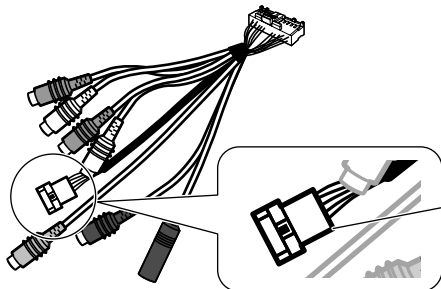

< 誤 >

AVIC-CE900 シリーズ：10V 型ワイド VGA

< 正 >

AVIC-CE900 シリーズ：10V 型ワイド XGA

●補足説明

取付説明書 RCA 入出力ケーブルについて

本商品に付属の「RCA 入出力ケーブル」には、別売のマルチドライブアシストユニット「ND-MA1」を接続するための端子が備わっています。

RCA入出力ケーブル

マルチドライブアシストユニット「ND-MA1」
接続端子(白)

こちらの端子の接続方法は、マルチドライブアシストユニット「ND-MA1」に付属の取扱説明書でご案内いたします。