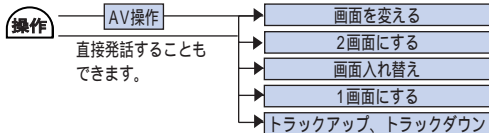

CD・MDを操作する 「ナビゲーションブック」194、196P

CDとMDの音声操作ができます。

(MDはAVIC-V07MDを組み合わせている場合です)