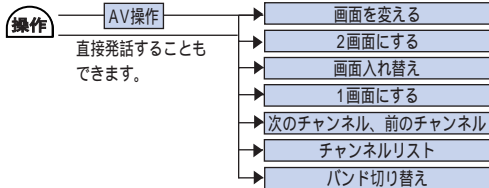

ルートが設定されているときの音声操作です。

“ルート消去”発話後 **操作** または **場所**
を押すとルートを消去します。

VICS情報を確認する 「ナビゲーションブック」189P

VICS情報の音声操作ができます。

電話を操作する 「ナビゲーションブック」190～191P

携帯電話を接続しているときに、電話の音声操作ができます。

その他の操作をする 「ナビゲーションブック」198P

その他の音声操作です。

ソース切り替え

ソース切り替えの音声操作ができます。

テレビ・ビデオを操作する 「ナビゲーションブック」192P

AVIC-XH07V、AVIC-V07MD、AVIC-V07、TV-W08を組み合わせている場合には、テレビ・ビデオの音声操作ができます。

ラジオを操作する 「ナビゲーションブック」197P

AVIC-V07MD、AVIC-V07を組み合わせている場合には、ラジオの音声操作ができます。

CD・MDを操作する 「ナビゲーションブック」194、196P