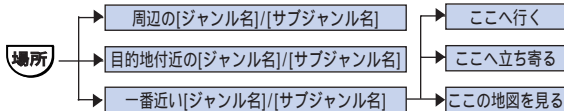

近くのガソリンスタンドなど探す 「ナビゲーションブック」183P

周辺探索で近くのガソリンスタンドなどを探します。

ジャンル名は「場所を周辺で探す場合のジャンル名」(18P)を参照してください。