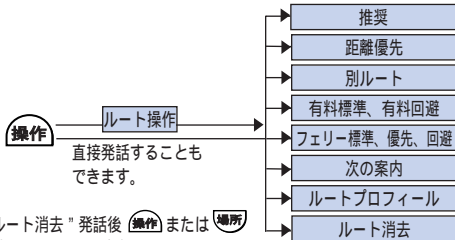

近くのガソリンスタンドなど探す 「ナビゲーションブック」183P

周辺探索で近くのガソリンスタンドなどを探します。

ジャンル名は「場所を周辺で探す場合のジャンル名」(18P)を参照してください。

目的地の地図を見る 「ナビゲーションブック」185P

ルート案内中、目的地の地図を表示させることができます。

基本操作をする 「ナビゲーションブック」186P

地図画面の操作など基本的な音声操作です。

ルートの設定と案内 「ナビゲーションブック」188P

ルートが設定されているときの音声操作です。

“ルート消去”発話後 **操作** または **場所**
を押すとルートを消去します。

VICS情報を確認する 「ナビゲーションブック」189P

VICS情報の音声操作ができます。

電話を操作する 「ナビゲーションブック」190～191P

携帯電話を接続しているときに、電話の音声操作ができます。

その他の操作をする 「ナビゲーションブック」198P

その他の音声操作です。