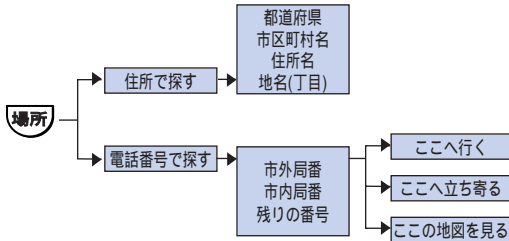

言い間違えたときなど、直前の操作に戻りたい場合

“違う”と発話、または  を押ししてください。直前の画面に戻り、次の発話待ちの状態になります。

操作を途中でやめたい場合

“中止する”と発話してください。地図画面に戻ります。

施設名で場所を探す 「ナビゲーションブック」185P

施設名称(“ スキー場 ” など)から場所を探します。
ジャンル名は「施設名で場所を探す場合のジャンル」(20P)を参照してください。

操作 または **場所** を押すとここへ電話をかけます。

最近探した場所を探す 「ナビゲーションブック」185P

最近探した場所を探します。

操作 または **場所** を押すとここへ電話をかけます。

登録した場所を探す 「ナビゲーションブック」184P

登録した場所を探します。

住所・電話番号から場所を探す 「ナビゲーションブック」183～184P

住所・電話番号から場所を探します。

ルートが設定されているときの音声操作です。

“ルート消去”発話後 **操作** または **場所**
を押すとルートを消去します。

VICS情報を確認する 「ナビゲーションブック」189P

VICS情報の音声操作ができます。

電話を操作する 「ナビゲーションブック」190～191P

携帯電話を接続しているときに、電話の音声操作ができます。

その他の操作をする 「ナビゲーションブック」198P

その他の音声操作です。