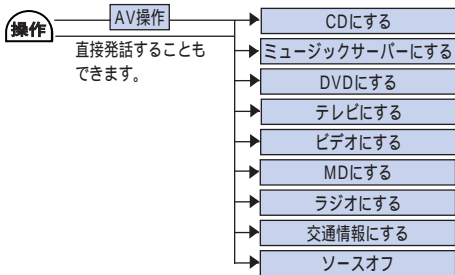

ルートが設定されているときの音声操作です。

“ルート消去”発話後 **操作** または **場所**
を押すとルートを消去します。

VICS情報を確認する 「ナビゲーションブック」189P

VICS情報の音声操作ができます。

電話を操作する 「ナビゲーションブック」190～191P

携帯電話を接続しているときに、電話の音声操作ができます。

その他の操作をする 「ナビゲーションブック」198P

その他の音声操作です。

ソース切り替え

ソース切り替えの音声操作ができます。

テレビ・ビデオを操作する 「ナビゲーションブック」192P

AVIC-XH07V、AVIC-V07MD、AVIC-V07、TV-W08を組み合わせている場合には、テレビ・ビデオの音声操作ができます。

ラジオを操作する 「ナビゲーションブック」197P

AVIC-V07MD、AVIC-V07を組み合わせている場合には、ラジオの音声操作ができます。

CD・MDを操作する 「ナビゲーションブック」194、196P