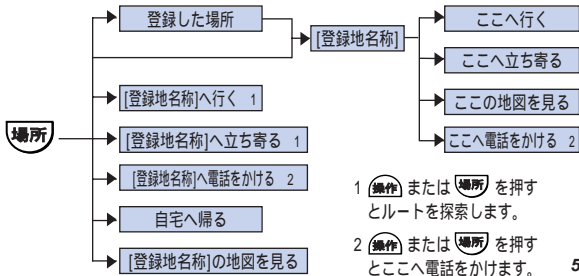

言い間違えたときなど、直前の操作に戻りたい場合

“違う”と発話、または  を押ししてください。直前の画面に戻り、次の発話待ちの状態になります。

操作を途中でやめたい場合

“中止する”と発話してください。地図画面に戻ります。

施設名で場所を探す 「ナビゲーションブック」185P

施設名称(“ スキー場 ” など)から場所を探します。
ジャンル名は「施設名で場所を探す場合のジャンル」(20P)を参照してください。

操作 または **場所** を押すとここへ電話をかけます。

最近探した場所を探す 「ナビゲーションブック」185P

最近探した場所を探します。

操作 または **場所** を押すとここへ電話をかけます。

登録した場所を探す 「ナビゲーションブック」184P

登録した場所を探します。

住所・電話番号から場所を探す 「ナビゲーションブック」183～184P

住所・電話番号から場所を探します。

近くのガソリンスタンドなど探す 「ナビゲーションブック」183P

周辺探索で近くのガソリンスタンドなどを探します。

ジャンル名は「場所を周辺で探す場合のジャンル名」(18P)を参照してください。

目的地の地図を見る 「ナビゲーションブック」185P

ルート案内中、目的地の地図を表示させることができます。

基本操作をする 「ナビゲーションブック」186P

地図画面の操作など基本的な音声操作です。

ルートの設定と案内 「ナビゲーションブック」188P

ルートが設定されているときの音声操作です。

“ルート消去”発話後 **操作** または **場所**
を押すとルートを消去します。

VICS情報を確認する 「ナビゲーションブック」189P

VICS情報の音声操作ができます。

電話を操作する 「ナビゲーションブック」190～191P

携帯電話を接続しているときに、電話の音声操作ができます。

その他の操作をする 「ナビゲーションブック」198P

その他の音声操作です。