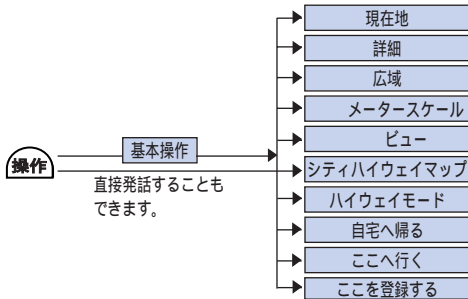

操作 または **場所** を押すとここへ電話をかけます。

最近探した場所を探す 「ナビゲーションブック」185P

最近探した場所を探します。

操作 または **場所** を押すとここへ電話をかけます。

登録した場所を探す 「ナビゲーションブック」184P

登録した場所を探します。

住所・電話番号から場所を探す 「ナビゲーションブック」183～184P

住所・電話番号から場所を探します。

近くのガソリンスタンドなど探す 「ナビゲーションブック」183P

周辺探索で近くのガソリンスタンドなどを探します。

ジャンル名は「場所を周辺で探す場合のジャンル名」(18P)を参照してください。

目的地の地図を見る 「ナビゲーションブック」185P

ルート案内中、目的地の地図を表示させることができます。

基本操作をする 「ナビゲーションブック」186P

地図画面の操作など基本的な音声操作です。

ルートの設定と案内 「ナビゲーションブック」188P

ルートが設定されているときの音声操作です。

“ルート消去”発話後 **操作** または **場所**
を押すとルートを消去します。

VICS情報を確認する 「ナビゲーションブック」189P

VICS情報の音声操作ができます。

電話を操作する 「ナビゲーションブック」190～191P

携帯電話を接続しているときに、電話の音声操作ができます。

その他の操作をする 「ナビゲーションブック」198P

その他の音声操作です。