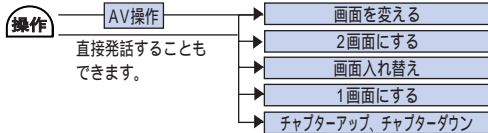

CDとMDの音声操作ができます。

(MDはAVIC-V07MDを組み合わせている場合です)

ミュージックサーバーを操作する 「ナビゲーションブック」195P

ミュージックサーバーの音声操作ができます。

DVDを操作する 「ナビゲーションブック」193P

AVIC-H09では、DVDビデオの音声操作ができます。

場所を周辺で探す場合のジャンル名 「ナビゲーションブック」200P

駅	ディスカウントストア	グルメスポット
ガソリンスタンド	デパート	宿泊施設
コンビニ	衣料品店	プレイスポット
ファミリーレストラン	スポーツ用品店	スポーツスポット
ファーストフード	ATM	文化スポット
駐車場	都市銀行	自動車
カー用品店	地方銀行	小売店
カーディーラー	第2地方銀行	病院
スーパー	その他金融機関	トイレ
家電店	公共施設	