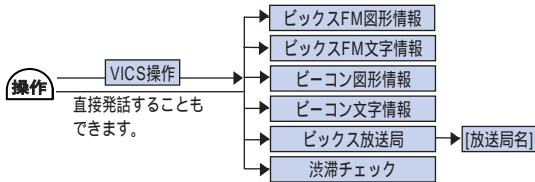

近くのガソリンスタンドなど探す 「ナビゲーションブック」183P

周辺探索で近くのガソリンスタンドなどを探します。

ジャンル名は「場所を周辺で探す場合のジャンル名」(18P)を参照してください。

目的地の地図を見る 「ナビゲーションブック」185P

ルート案内中、目的地の地図を表示させることができます。

基本操作をする 「ナビゲーションブック」186P

地図画面の操作など基本的な音声操作です。

ルートの設定と案内 「ナビゲーションブック」188P

ルートが設定されているときの音声操作です。

“ルート消去”発話後 **操作** または **場所**
を押すとルートを消去します。

VICS情報を確認する 「ナビゲーションブック」189P

VICS情報の音声操作ができます。

電話を操作する 「ナビゲーションブック」190～191P

携帯電話を接続しているときに、電話の音声操作ができます。

その他の操作をする 「ナビゲーションブック」198P

その他の音声操作です。