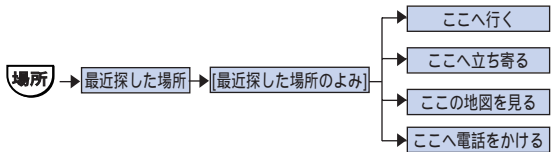

Pioneer

Quick Reference

carrozeria <KKNZF/01D00001> <CRA3222-A>

ボイスヘルプ・訂正・中止

発話できる言葉がわからない場合

停車しているときは、音声操作を始めると、画面にそのとき発話できる音声認識語の一覧「ボイスヘルプ」が表示されます。 または  を押し、操作している場合に、各々に対応した画面を表示します。

操作になれない場合は、安全な場所に停車して、ボイスヘルプの表示された音声認識語を参考にして発話してください。なお、走行中は画面上には表示されませんが、“ボイスヘルプ”と発話すると、発話できる言葉を本機が読み上げてくれます。

言い間違えたときなど、直前の操作に戻りたい場合

“違う”と発話、または  を押ししてください。直前の画面に戻り、次の発話待ちの状態になります。

操作を途中でやめたい場合

“中止する”と発話してください。地図画面に戻ります。

施設名で場所を探す 「ナビゲーションブック」185P

施設名称(“ スキー場 ” など)から場所を探します。
ジャンル名は「施設名で場所を探す場合のジャンル」(20P)を参照してください。

操作 または **場所** を押すとここへ電話をかけます。

最近探した場所を探す 「ナビゲーションブック」185P

最近探した場所を探します。

操作 または **場所** を押すとここへ電話をかけます。

登録した場所を探す 「ナビゲーションブック」184P

登録した場所を探します。

住所・電話番号から場所を探す 「ナビゲーションブック」183～184P

住所・電話番号から場所を探します。