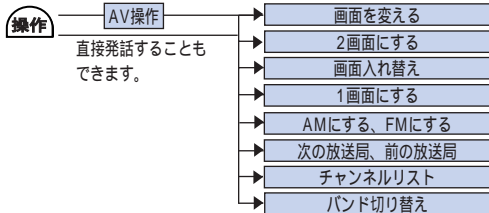

ルートが設定されているときの音声操作です。

“ルート消去”発話後 **操作** または **場所**
を押すとルートを消去します。

VICS情報を確認する 「ナビゲーションブック」189P

VICS情報の音声操作ができます。

電話を操作する 「ナビゲーションブック」190～191P

携帯電話を接続しているときに、電話の音声操作ができます。

その他の操作をする 「ナビゲーションブック」198P

その他の音声操作です。

ソース切り替え

ソース切り替えの音声操作ができます。

テレビ・ビデオを操作する 「ナビゲーションブック」192P

AVIC-XH07V、AVIC-V07MD、AVIC-V07、TV-W08を組み合わせている場合には、テレビ・ビデオの音声操作ができます。

ラジオを操作する 「ナビゲーションブック」197P

AVIC-V07MD、AVIC-V07を組み合わせている場合には、ラジオの音声操作ができます。

CD・MDを操作する 「ナビゲーションブック」194、196P