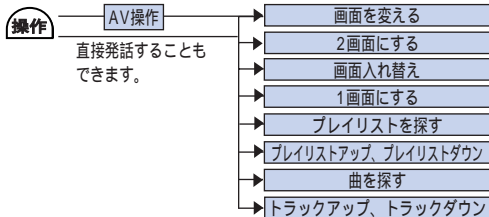

ミュージックサーバーを操作する 「ナビゲーションブック」195P

ミュージックサーバーの音声操作ができます。