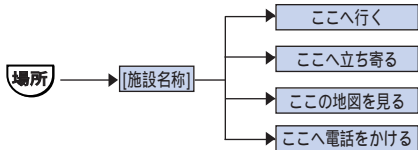

Pioneer

Quick Reference

carrozeria <KKNZF/01D00001> <CRA3222-A>

ボイスヘルプ・訂正・中止

発話できる言葉がわからない場合

停車しているときは、音声操作を始めると、画面にそのとき発話できる音声認識語の一覧「ボイスヘルプ」が表示されます。 または  を押し、操作している場合に、各々に対応した画面を表示します。

操作になれない場合は、安全な場所に停車して、ボイスヘルプの表示された音声認識語を参考にして発話してください。なお、走行中は画面上には表示されませんが、“ボイスヘルプ”と発話すると、発話できる言葉を本機が読み上げてくれます。

言い間違えたときなど、直前の操作に戻りたい場合

“違う”と発話、または  を押ししてください。直前の画面に戻り、次の発話待ちの状態になります。

操作を途中でやめたい場合

“中止する”と発話してください。地図画面に戻ります。

施設名で場所を探す 「ナビゲーションブック」185P

施設名称(“ スキー場 ” など)から場所を探します。
ジャンル名は「施設名で場所を探す場合のジャンル」(20P)を参照してください。

操作 または **場所** を押すとここへ電話をかけます。

最近探した場所を探す 「ナビゲーションブック」185P

最近探した場所を探します。

操作 または **場所** を押すとここへ電話をかけます。

登録した場所を探す 「ナビゲーションブック」184P

登録した場所を探します。

住所・電話番号から場所を探す 「ナビゲーションブック」183～184P

住所・電話番号から場所を探します。