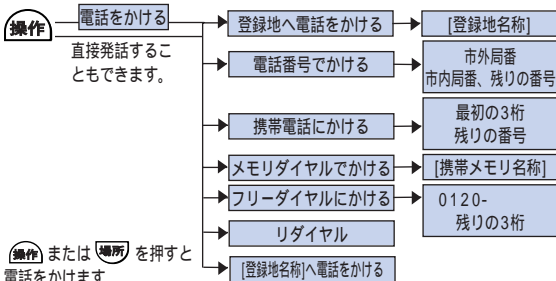

ルートが設定されているときの音声操作です。

“ルート消去”発話後 **操作** または **場所**
を押すとルートを消去します。

VICS情報を確認する 「ナビゲーションブック」189P

VICS情報の音声操作ができます。

電話を操作する 「ナビゲーションブック」190～191P

携帯電話を接続しているときに、電話の音声操作ができます。

その他の操作をする 「ナビゲーションブック」198P

その他の音声操作です。

ソース切り替え

ソース切り替えの音声操作ができます。

テレビ・ビデオを操作する 「ナビゲーションブック」192P

AVIC-XH07V、AVIC-V07MD、AVIC-V07、TV-W08を組み合わせている場合には、テレビ・ビデオの音声操作ができます。

ラジオを操作する 「ナビゲーションブック」197P

AVIC-V07MD、AVIC-V07を組み合わせている場合には、ラジオの音声操作ができます。

CD・MDを操作する 「ナビゲーションブック」194、196P