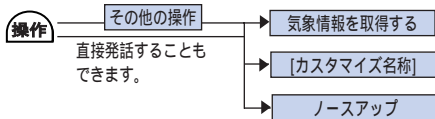

ルートが設定されているときの音声操作です。

“ルート消去”発話後 **操作** または **場所**
を押すとルートを消去します。

VICS情報を確認する 「ナビゲーションブック」189P

VICS情報の音声操作ができます。

電話を操作する 「ナビゲーションブック」190～191P

携帯電話を接続しているときに、電話の音声操作ができます。

その他の操作をする 「ナビゲーションブック」198P

その他の音声操作です。

ソース切り替え

ソース切り替えの音声操作ができます。

テレビ・ビデオを操作する 「ナビゲーションブック」192P

AVIC-XH07V、AVIC-V07MD、AVIC-V07、TV-W08を組み合わせている場合には、テレビ・ビデオの音声操作ができます。

ラジオを操作する 「ナビゲーションブック」197P

AVIC-V07MD、AVIC-V07を組み合わせている場合には、ラジオの音声操作ができます。

CD・MDを操作する 「ナビゲーションブック」194、196P