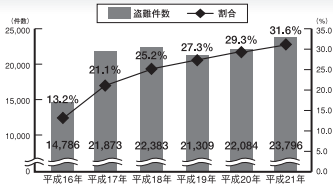

今カーナビが危ない!

全国で22分に1台のカーナビが盗難被害に遭っています。

カーナビゲーションの盗難被害状況

部品ねらい被害におけるカーナビ盗難の件数と割合

出典:警察庁犯罪統計
平成21年は暫定値

製造番号があれば被害品の発見、返還がしやすくなります。

製造番号が記載された保証書類は大切に保管し、ハガキまたはWEBでユーザー登録を行いましょ。

盗難被害に遭わないように、防犯対策に気を付けましょ。