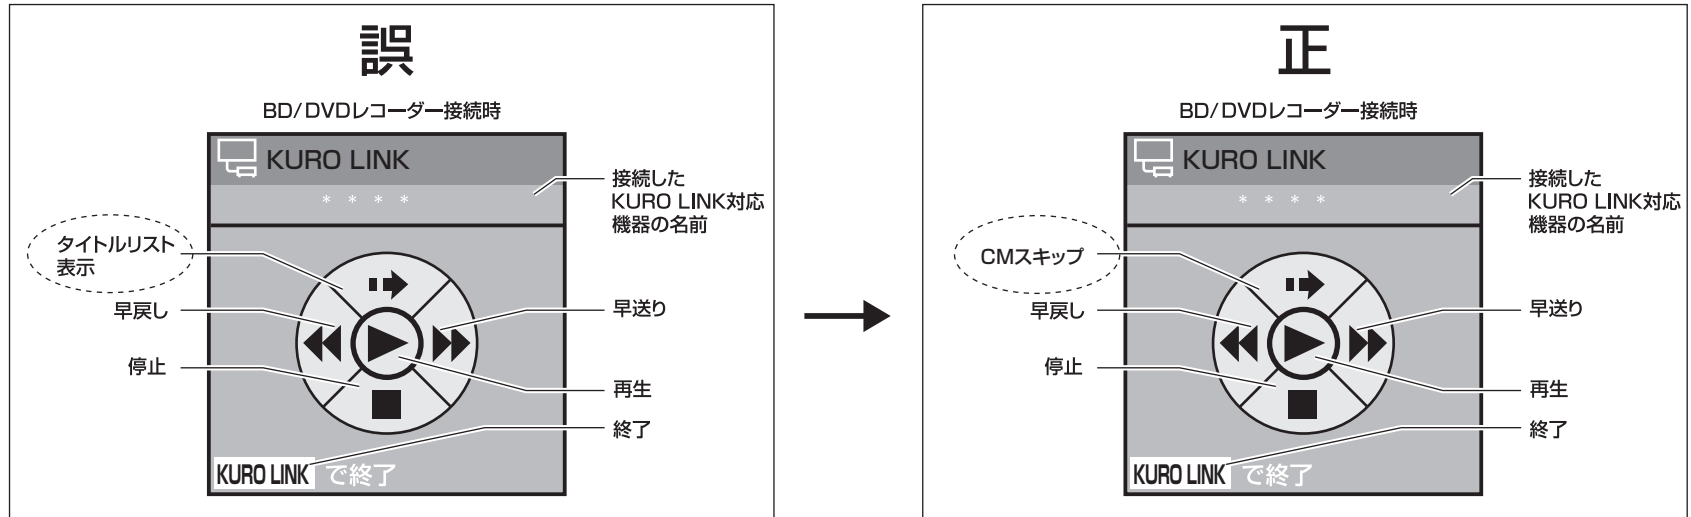

正誤表

■訂正

本書の記載内容に誤りがありましたので訂正します。

80 ページ

182 ページ

KRP-500A	誤	正
ディスプレイ (スピーカー取り外し時) 奥行寸法	63 mm	64 mm