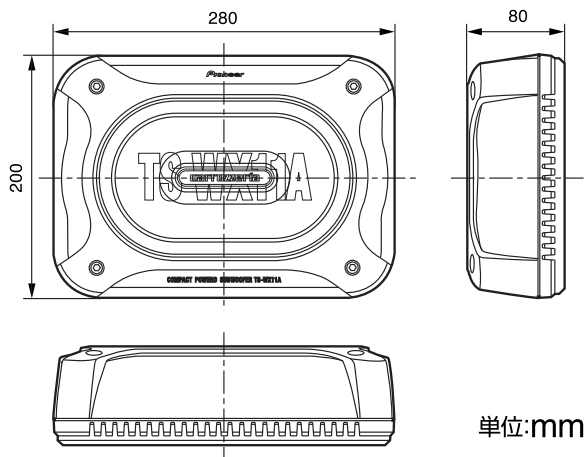

# TS-WX11A

## ●FEATURE文

- シート下など設置場所を選ばず車室内を効率よく使える薄型&小容積設計
- 低歪&ハイパワーの「Power MOS FET」を採用した150Wハイパワーアンプ搭載
- お手元で簡単にチューニングが可能なワイヤードリモコン付属
- 純正システムにも手軽に接続できる2系統選択入力方式

## ●寸法図