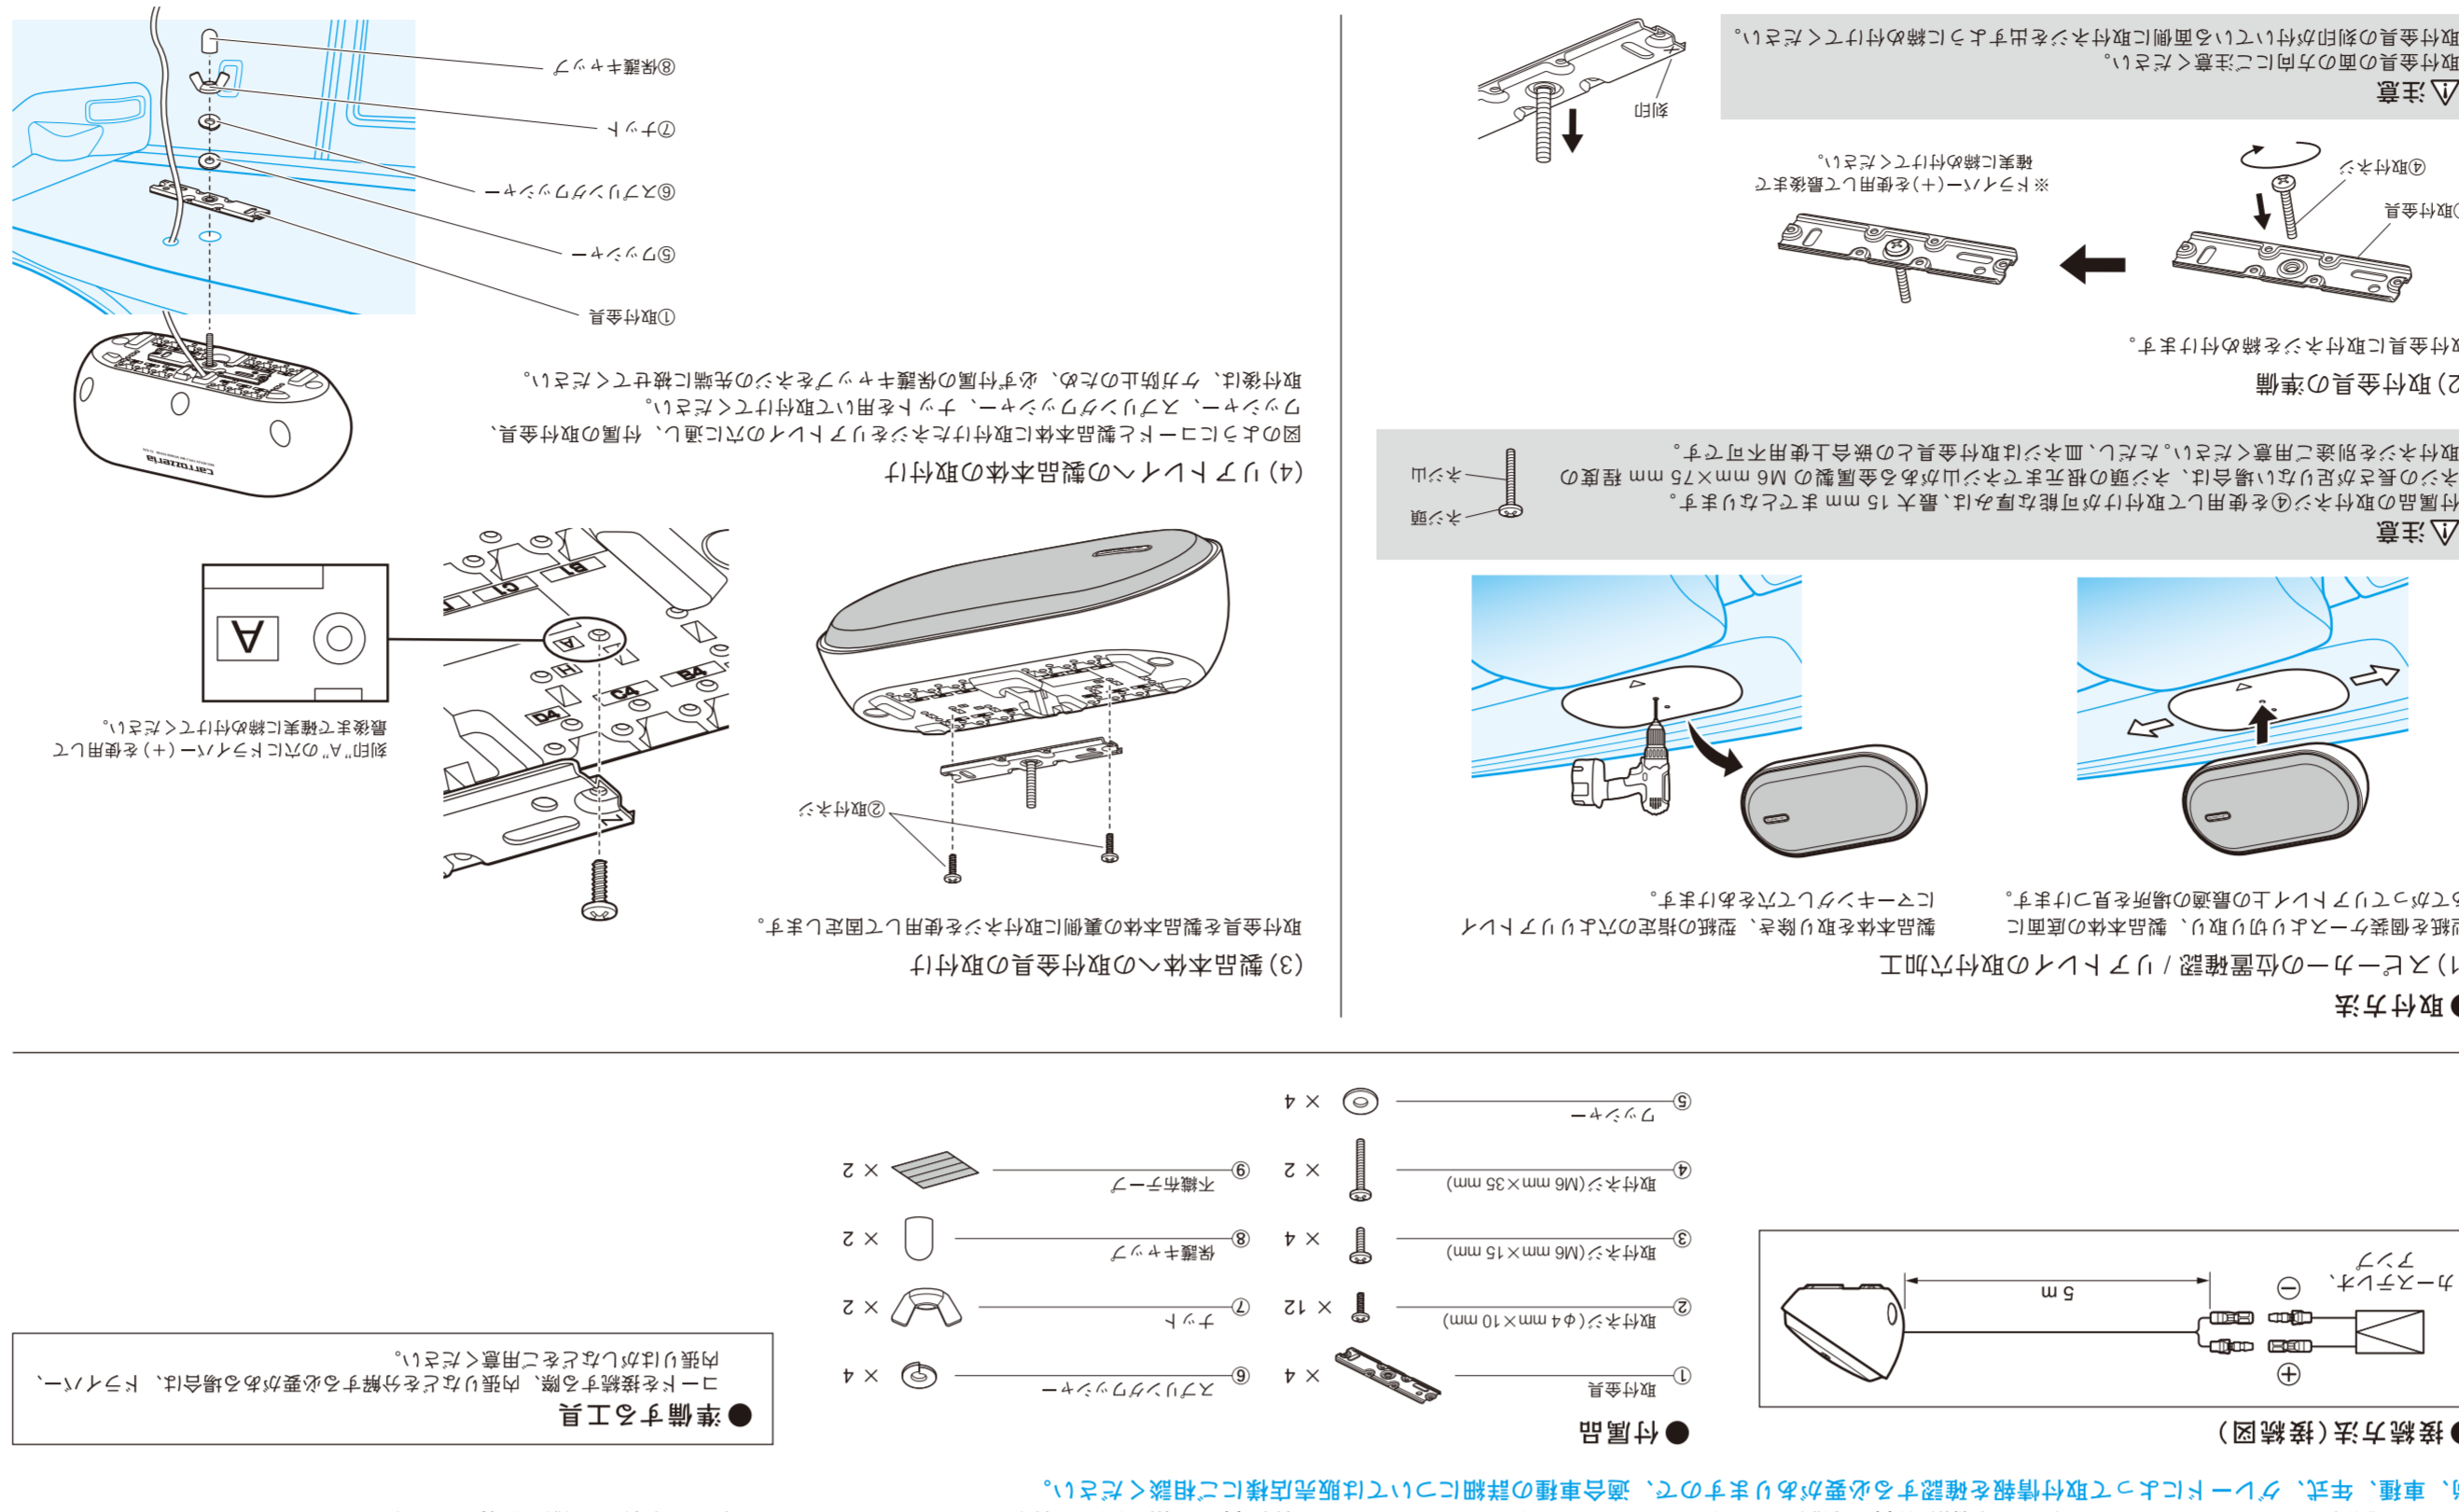

TS-X210/XJJP THF6168-A/VI

PIIONEER CORPORATION 2022 MADE IN VIETNAM

- 取付方法
● 仕様
● 取付方法(最終図)
● 部品表

TS-X210 BASS-REFLEX TYPE 3-WAY SPEAKER SYSTEM

Technical specifications and performance graph for the TS-X210 speaker. Includes frequency response, power handling, and dimensions.

carrozzeria TS-X210 BASS-REFLEX TYPE 3-WAY SPEAKER SYSTEM. Large image of the speaker with the Carrozzeria and Pioneer logos.

取付方法(ご注意)
取付方法(ご注意)
取付方法(ご注意)
取付方法(ご注意)
取付方法(ご注意)

取付方法(ご注意)
取付方法(ご注意)
取付方法(ご注意)
取付方法(ご注意)
取付方法(ご注意)