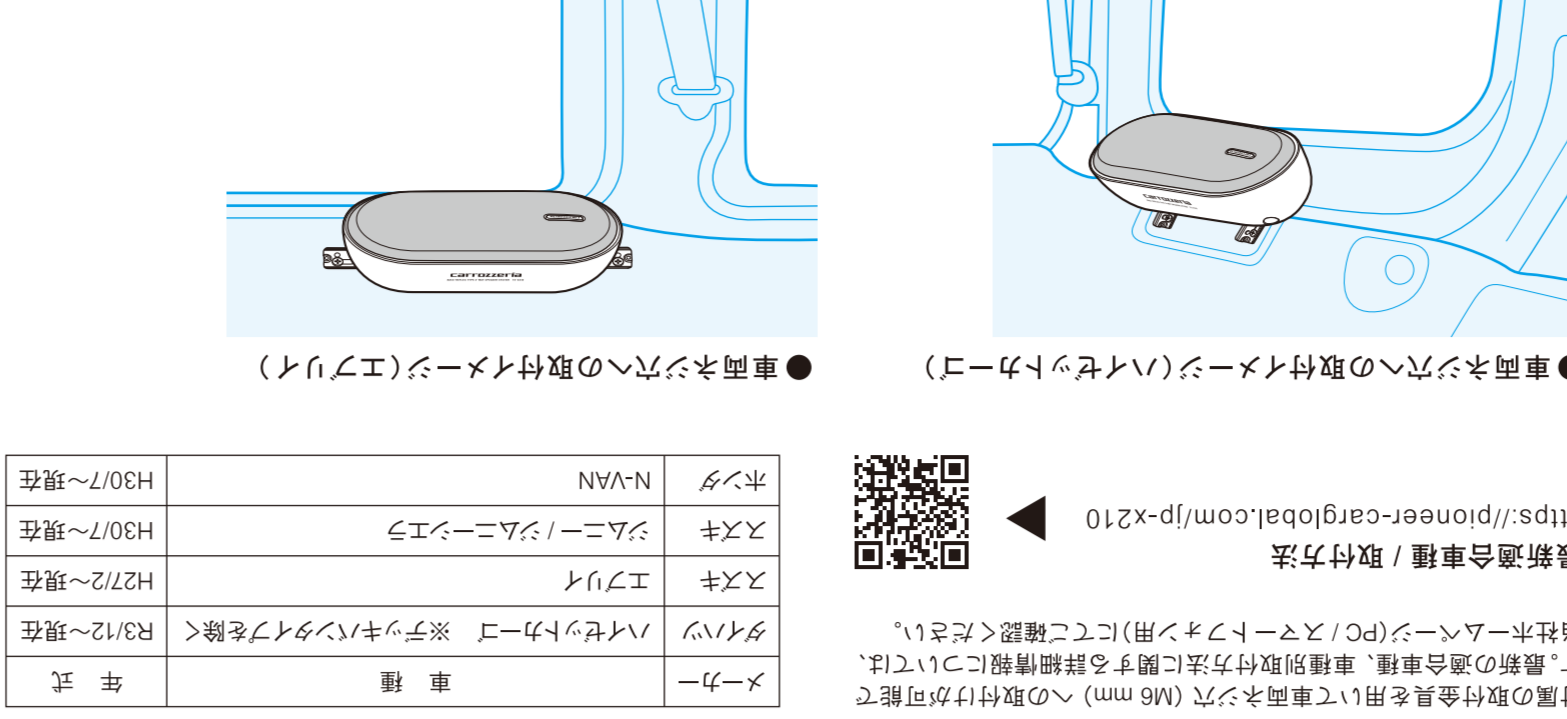

TS-X210/XJJP THF6168-A/VI

PIIONEER CORPORATION 2022 MADE IN VIETNAM

- 取付方法
● 仕様
● 取付方法(最終図)
● 部品表

TS-X210 BASS-REFLEX TYPE 3-WAY SPEAKER SYSTEM

Technical specifications and performance graph for the TS-X210 speaker. Includes frequency response, power handling, and dimensions.

carrozzeria TS-X210 BASS-REFLEX TYPE 3-WAY SPEAKER SYSTEM. Large image of the speaker with the Carrozzeria and Pioneer logos.

取付方法(ご注意)
取付方法(ご注意)
取付方法(ご注意)
取付方法(ご注意)
取付方法(ご注意)

取付方法(ご注意)
取付方法(ご注意)
取付方法(ご注意)
取付方法(ご注意)
取付方法(ご注意)