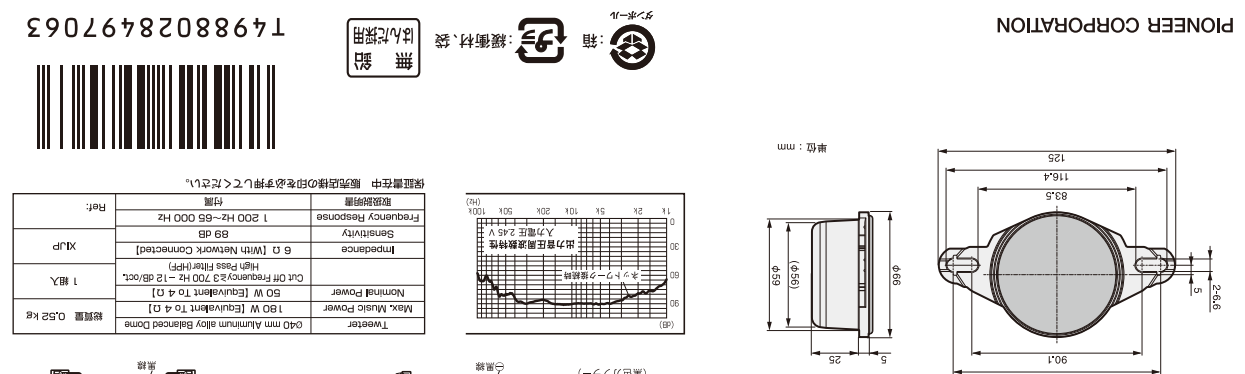

TS-T736II/XIJP THF6111-A/VI

※1は、純正専用スピーカーの取付位置を示しています。取付位置の異なる車両には取付位置が異なります。
※2は、純正専用スピーカーの取付位置を示しています。取付位置の異なる車両には取付位置が異なります。

車種	取付位置	取付位置	取付位置
三菱	ミニバン	ミニバン	ミニバン
トヨタ	ミニバン	ミニバン	ミニバン
スズキ	ミニバン	ミニバン	ミニバン
日産	ミニバン	ミニバン	ミニバン
ホンダ	ミニバン	ミニバン	ミニバン
マツダ	ミニバン	ミニバン	ミニバン
スバル	ミニバン	ミニバン	ミニバン
三菱	ミニバン	ミニバン	ミニバン
トヨタ	ミニバン	ミニバン	ミニバン
スズキ	ミニバン	ミニバン	ミニバン
日産	ミニバン	ミニバン	ミニバン
ホンダ	ミニバン	ミニバン	ミニバン
マツダ	ミニバン	ミニバン	ミニバン
スバル	ミニバン	ミニバン	ミニバン

●取付例
正しく使用していただくために、必ずこの取扱説明書と付属の取扱説明書を最後までお読みください。お読みになったあとは、保証書と一緒に大切に保管してください。また、お客様の取付けは販売店にご相談ください。
例、車種、年式、グレードによらず取付位置が異なりますので、取付位置の取付位置について販売店にご相談ください。
●取付例
取付例に関する詳細情報については、<https://pioneer.jp/carrozzeria/support/just/>をご覧ください。
特徴・仕様
・スピーカー仕様.....φ40mm(1.57インチ)対応
・アンプ・ソース(2チャンネル).....120W
・出力電力(最大).....50W
・帯域幅.....50Hz-15kHz
・音圧レベル.....90dB
・音圧増強機能.....1200Hz-6500Hz
・クロスオーバー周波数.....3700Hz-12dB/oct.
・純正スピーカーとの互換性.....あり
・取付簡単.....あり

TS-T736II

INPUT 180W MAX. EQUIVALENT TO 4Ω

TS-T736II

FLUSH-MOUNT CAR SPEAKER
65 mm TUNE-UP TWEETER

●特徴
・Hi-Res AUDIO対応。高音域を忠実に再現し、クリアな音場を演出します。
・180W(4Ω)の高出力を実現。低音域から高音域まで幅広い音域をカバーします。
・純正スピーカーとの互換性。取付簡単です。

carrozzeria

INPUT 180W MAX. EQUIVALENT TO 4Ω

Hi-Res AUDIO

TS-T736II

FLUSH-MOUNT CAR SPEAKER
65 mm TUNE-UP TWEETER

carrozzeria

Pioneer

carrozzeria

Hi-Res AUDIO

TS-T736II

FLUSH-MOUNT CAR SPEAKER
65 mm TUNE-UP TWEETER

carrozzeria

Pioneer