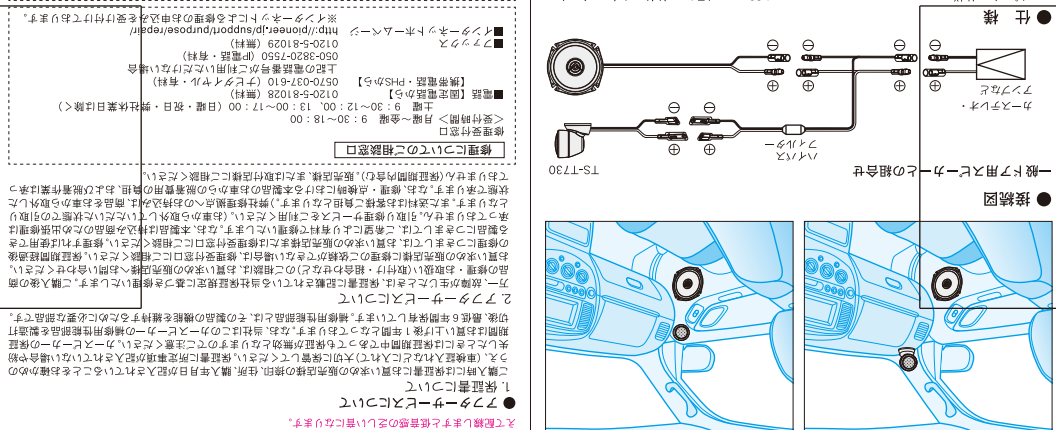

TS-T730/XIJP THF5773-C/VI

上記の仕様、および外観は改良のため予告なく変更する可能性があります。
 ・質量 (梱包材を含む) 0.33 kg
 ・外形寸法 (高さ) 50 mm (4 階層部)
 ・外形寸法 (幅) 50 mm (4 階層部)
 ・外形寸法 (奥行き) 4 000 Hz - 12 000 Hz
 ・出力 1 300 Hz - 64 000 Hz
 ・出力 80 dB
 ・出力 6 Ω
 ・出力 8 Ω

●仕様
 ・ケーブル 長さ約 29 mm (アルミダイオード型)
 ・ケーブル 長さ約 29 mm (アルミダイオード型)

●接続図
 ・TS-T730
 ・TS-T730

●取付例
 ・取付例

正しく使用していただくために、必ずこの取扱説明書と付属の取扱説明書を最後までお読みください。

TS-T730

INPUT 180 W/MAX EQUIVALENT TO 4 Ω

TS-T730

PIONEER CORPORATION