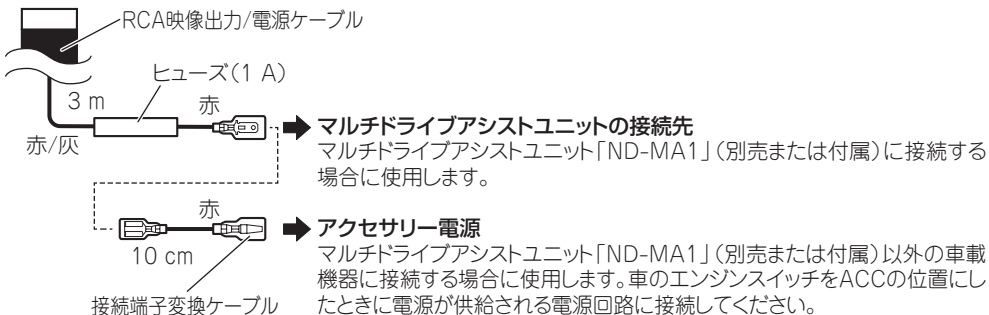

## ● RCA 映像出力 / 電源ケーブルについて

取扱説明書の『接続・取り付け部品を確認する』に記載されている「RCA 映像出力 / 電源ケーブル× 1 (ケーブル長 3 m)」の赤リード線の分岐部は、実際には分岐せず下記の形状になります。

## ● 接続端子変換ケーブルについて

取扱説明書の『接続・取り付け部品を確認する』に記載されている部品から、「接続端子変換ケーブル× 1 (ケーブル長 10 cm)」が追加になります。※ AVIC-CE900 シリーズには付属しません。

接続端子変換ケーブル× 1 (ケーブル長 10 cm)

## ● 接続図について

取扱説明書の『接続する - 接続図』に記載されている赤リード線部の接続図は、実際には下記になります。