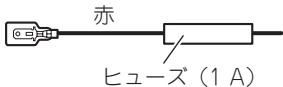

## ● RCA 映像出力 / 電源ケーブルについて

取扱説明書の『接続・取り付け部品を確認する』に記載されている「RCA 映像出力 / 電源ケーブル× 1 (ケーブル長 3 m)」の赤リード線の分岐部は、実際には分岐せず下記の形状になります。

## ● 接続端子変換ケーブルについて

取扱説明書の『接続・取り付け部品を確認する』に記載されている部品から、「接続端子変換ケーブル× 1 (ケーブル長 10 cm)」が追加になります。※ AVIC-CE900 シリーズには付属しません。

接続端子変換ケーブル× 1 (ケーブル長 10 cm)