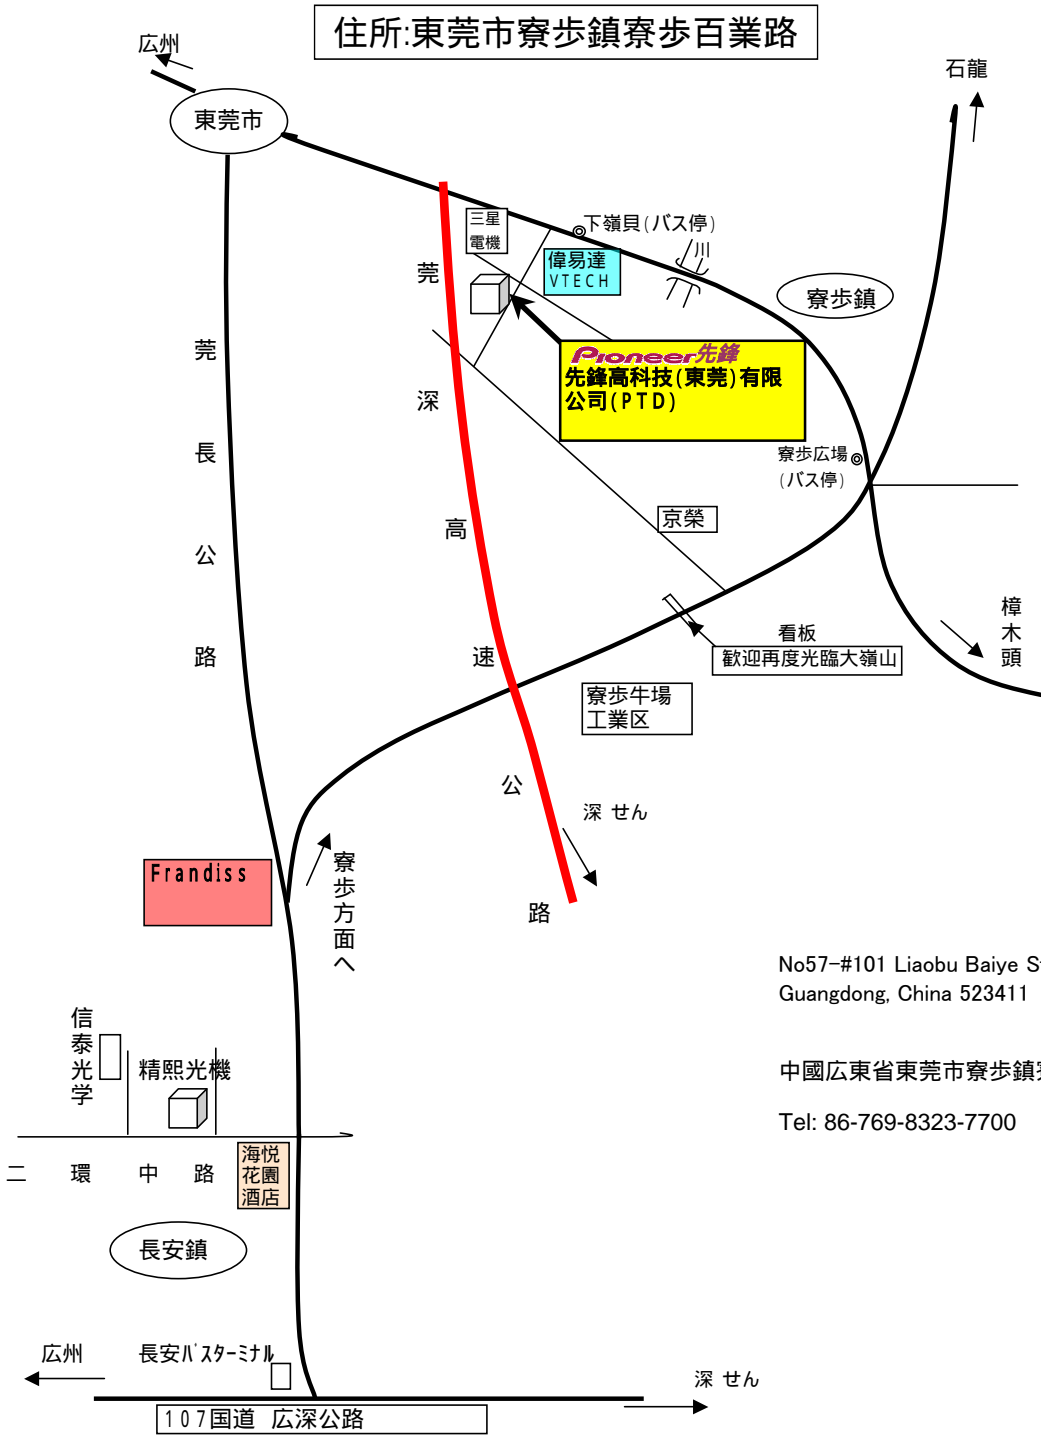

住所: 東莞市寮步鎮寮步百業路

No57-#101 Liaobu Baiye Street, Liaobu-Town, Dongguan-City, Guangdong, China 523411

中國廣東省東莞市寮步鎮寮步百業路57 101 郵便番号 523411

Tel: 86-769-8323-7700