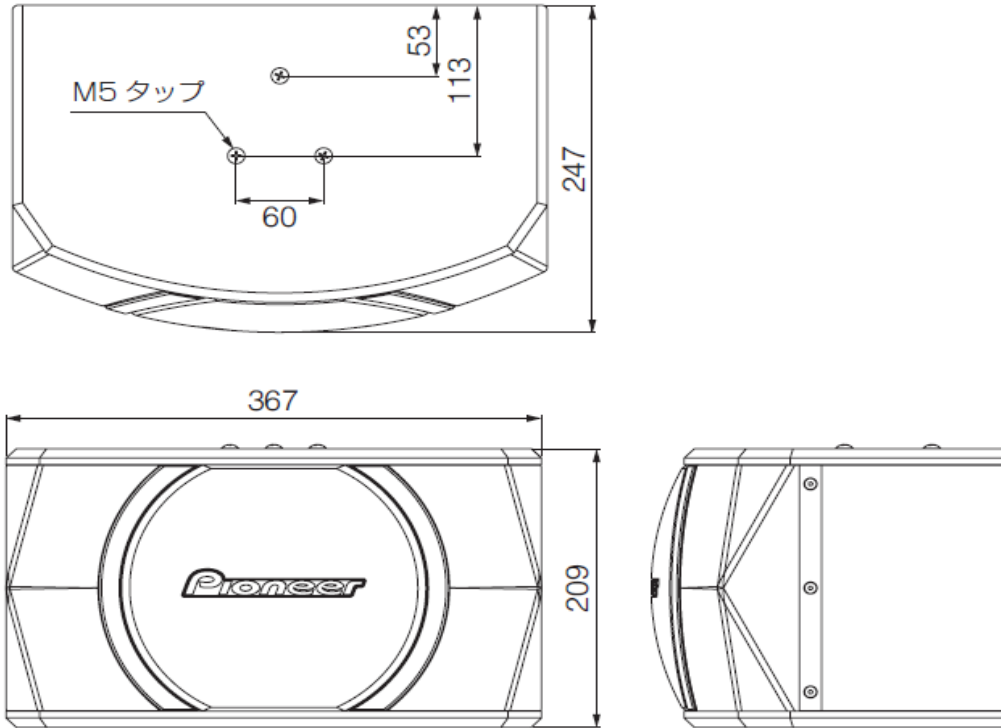

製品名

業務用スピーカーシステム

型番

CS-X060

■ 寸法図(単位:mm)

上記の外観および寸法は改良のため予告なく変更することがあります。