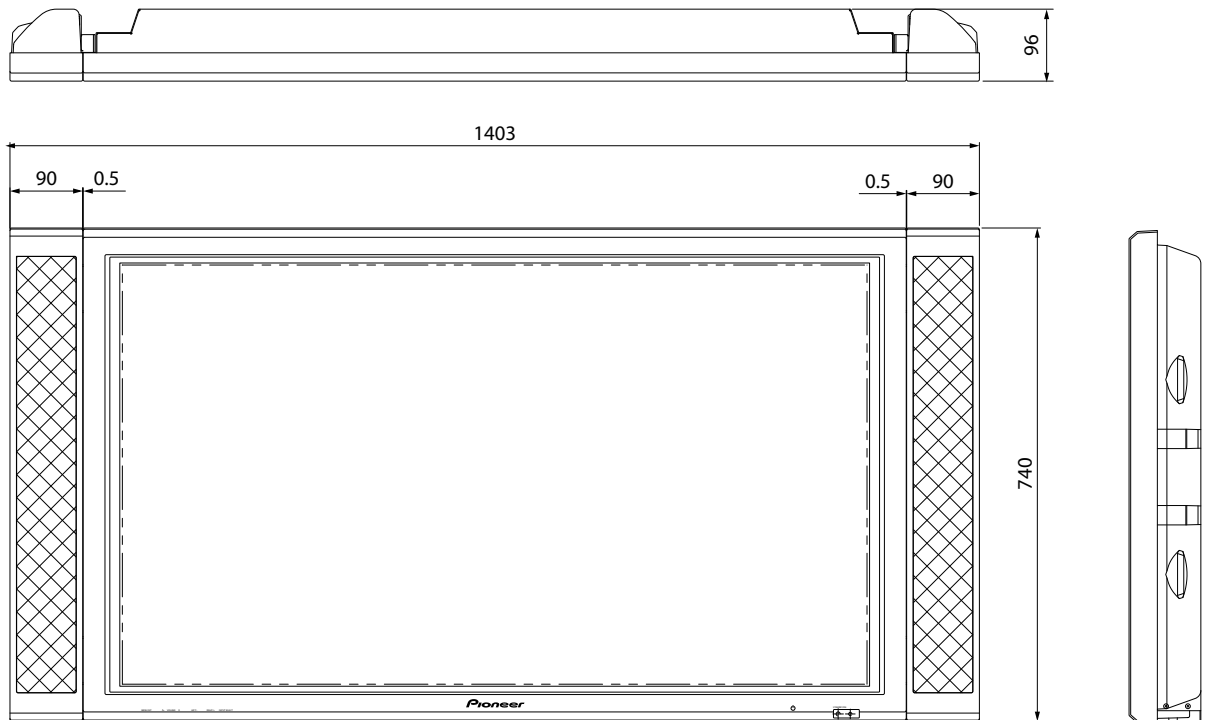

製品名

スピーカーシステム

型番

PDP-S43-LR

仕様

外形寸法	90(W)×740(H)×96(D)mm
	1403(W)×740(H)×96(D)mm (PDP-50FX10取り付け時)
質量	2.8kg (1台)
	49.6kg (PDP-50FX10取り付け時)
梱包寸法	780(W)×270(H)×345(D)mm
梱包質量	7.6kg
梱包積段数	7段
キャビネット	バスレフ型
使用スピーカー (2ウェイ方式)	
低音用 (ウーファー)	コーン型
高音用 (トゥイーター)	コーン型
公称インピーダンス	6Ω
再生周波数帯域	65Hz~25000Hz
出力音圧レベル	84dB/W (1m)
許容入力	
最大入力 (JEITA)	60W
定格入力 (JEITA)	20W
クロスオーバー周波数	3000Hz
対応機種	PDP-42FX10
構成部品 (2台分)	スピーカーユニット ×2、クッション ×2、接続コード (1.5m) ×2、 コードクランパ ×2、ネジ (M4) ×4、取扱説明書 ×1

☆使用温度条件

・周辺温度条件：0～40℃

⚠ 使用上のご注意

近くに CRT 方式のパソコンモニターなどを置くと色むらが生じる場合があります。
その場合は、パソコンモニターとスピーカーを離して設置してください。

寸法図 (単位: mm)

■仕様および外観は改良のため予告なく変更する場合があります。

Pioneer