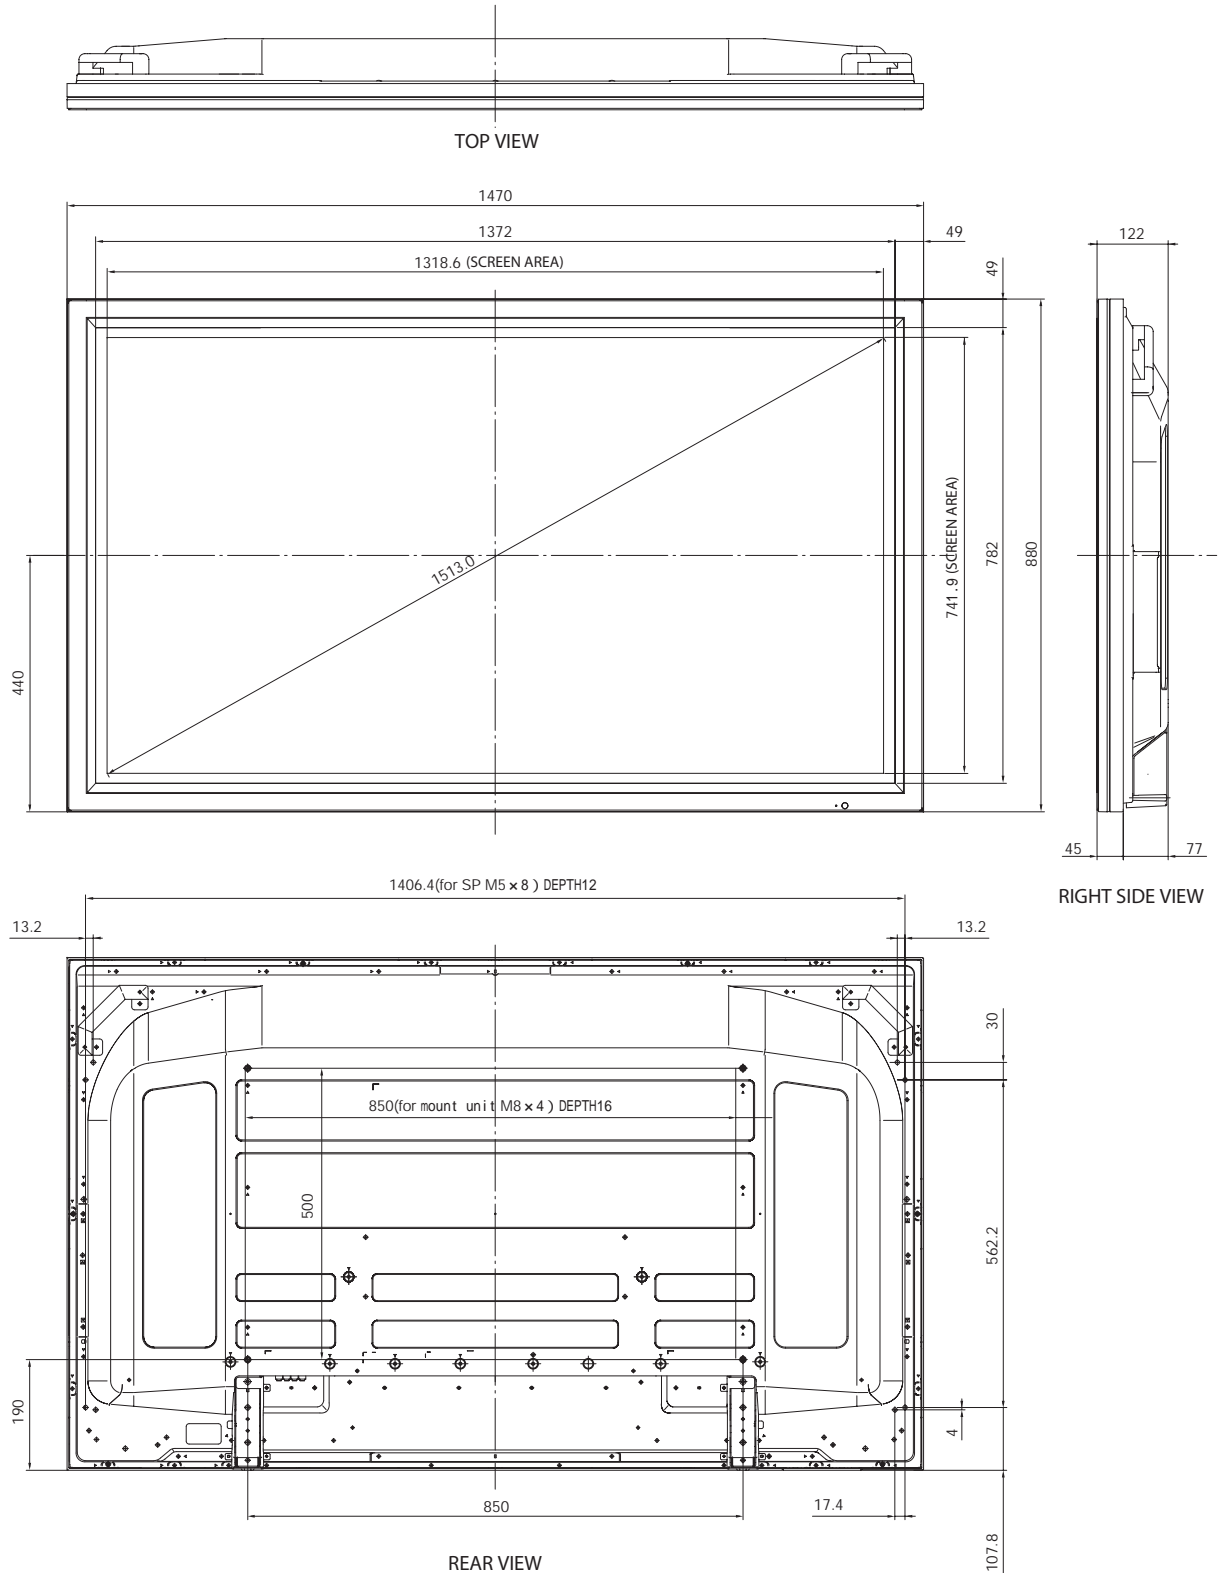

製品名

業務用60V型 プラズマディスプレイ

型番

PDP-607CMX

寸法図 (単位: mm)

製品名

業務用60V型 プラズマディスプレイ

型番

PDP-607CMX

仕様

発光パネル 60V型AC方式プラズマパネル
 1318.6(幅)×741.9(高さ)×1513.0(対角)mm
 アスペクト比 16:9
 画素数 1365×768
 画素ピッチ 0.966(横・RGBトリオ)×0.966(縦)mm
 電源 AC 100V、50/60Hz
 消費電力 450W
 外形寸法 1470(幅)×880(高さ)×122(奥行)mm
 質量 62.0kg
 動作環境温度範囲 0 ~ 40
 (設置環境により動作環境温度の範囲が変わる場合があります)
 動作環境湿度範囲 20% ~ 80% (結露のないこと)
 動作環境気圧範囲 800 ~ 1100hPa