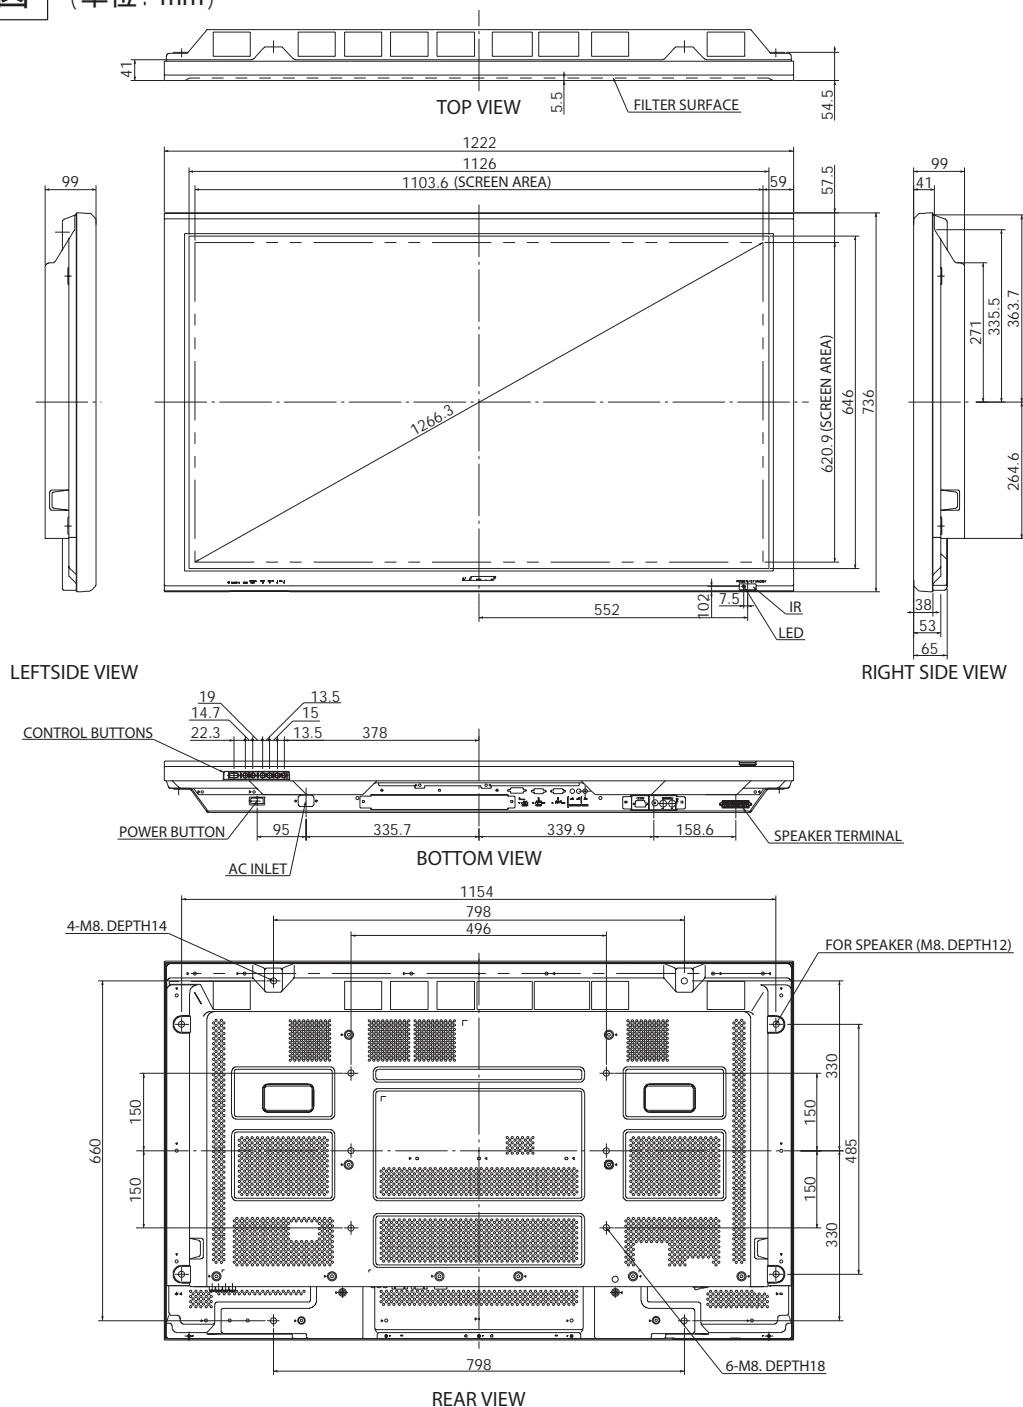

製品名

業務用50V型プラズマディスプレイ
(赤外線軽減フィルター搭載モデル)

型番

PDP-507CMX-JP

本体から放出される赤外線を抑え、
赤外線マイクなどへのノイズ影響を効果的にカットする
「赤外線軽減フィルター」搭載モデル

寸法図 (単位: mm)

「赤外線軽減フィルター」は、赤外線の影響を完全に遮断するものではありません。
赤外線使用機器並びに設置環境によって効果が異なりますので、事前に使用方法や効果などをご確認下さい。