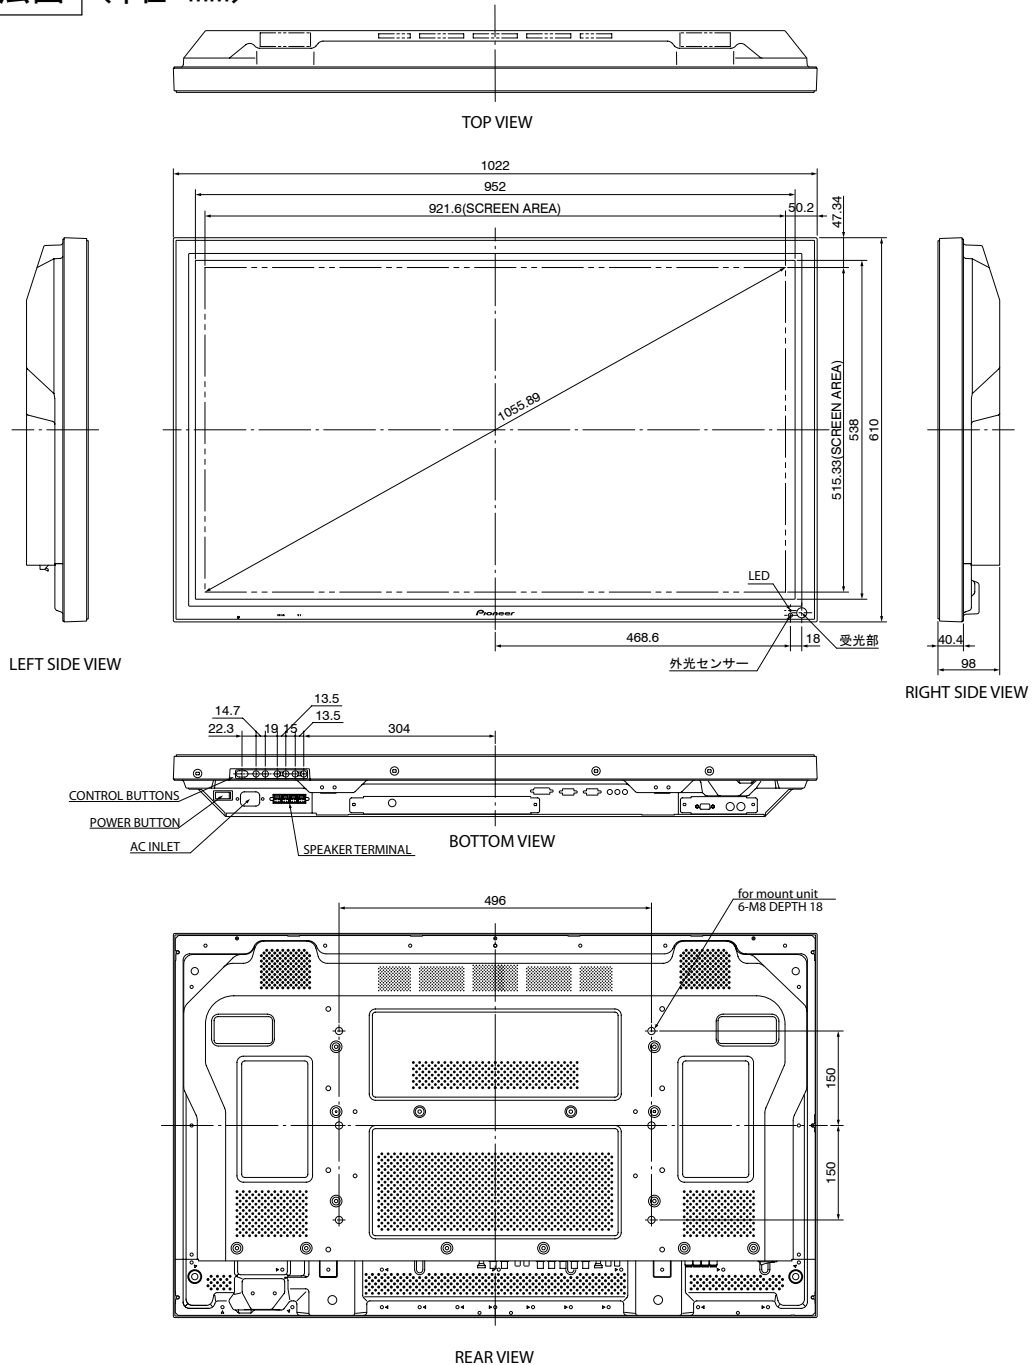

製品名

業務用 42V型プラズマディスプレイ
(赤外線軽減フィルター搭載モデル)

型番

PDP-427CMX-JP

本体から放出される赤外線を抑え、
赤外線マイクなどへのノイズ影響を効果的にカットする
「赤外線軽減フィルター」搭載モデル

寸法図 (単位: mm)

※「赤外線軽減フィルター」は、赤外線の影響を完全に遮断するものではありません。
赤外線使用機器並びに設置環境によって効果が異なりますので、事前に使用方法や効果などをご確認下さい。