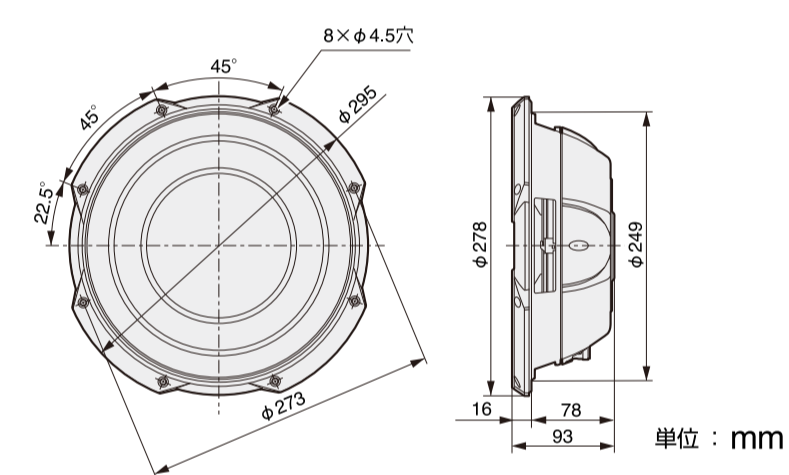

TS-W2520 25 cm
COMPONENT SUBWOOFER

Pioneer

carrozeria

INPUT 1200w/MAX.
ENCLOSURE USE 9.9 L~19.8 L

TS-W2520 25 cm
COMPONENT SUBWOOFER

Pioneer

ENCLOSURE USE 9.9 L~19.8 L
INPUT 1200w/MAX.

carrozeria

TS-W2520 25 cm
COMPONENT SUBWOOFER

- 振動面積を拡大し、豊感あふれる重低音を再生するユニットサブウーファー
- 低音みかつリニアリティに優れた低域再生を実現する高剛性IMPコーン
- 理想・小容量エンクロージャー対応による優れた実用性と取付性

単位：mm

- 付属品
- ×8
- ×1

Speaker Size	25 cm	総質量 4.1 kg
Max. Music Power	1200 W	1個入
Nominal Power	300 W	
Impedance	4 Ω	XAJP
Sensitivity	91 dB	
Frequency Response	20 Hz~125 Hz	Ref.

保証書在中 販売店様の印を必ず押してください。

INPUT 1200w/MAX.
ENCLOSURE USE 9.9 L~19.8 L

パイオニア株式会社
〒212-0031
神奈川県川崎市幸区新小島1番1号
MADE IN CHINA

carrozeria

INPUT 1200w/MAX.
ENCLOSURE USE 9.9 L~19.8 L

TS-W2520 25 cm
COMPONENT SUBWOOFER