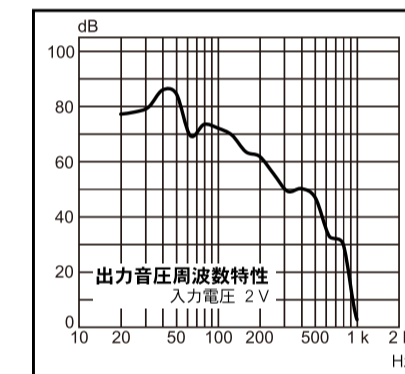

TS-W2520 25 cm
COMPONENT SUBWOOFER

Pioneer

carrozeria

INPUT 1200w/MAX.
ENCLOSURE USE 9.9 L~19.8 L

TS-W2520 25 cm
COMPONENT SUBWOOFER

Pioneer

ENCLOSURE USE 9.9 L~19.8 L
INPUT 1200w/MAX.

carrozeria

TS-W2520 25 cm
COMPONENT SUBWOOFER

- 振動面積を拡大し、豊感あふれる重低音を再生するユニットサブウーファー
- 低音みかつリニアリティに優れた低域再生を実現する高剛性IMPコーン
- 理想・小容量エンクロージャー対応による優れた実用性と取付性

単位：mm

- 付属品
- ×8
- ×1

Speaker Size	25 cm	総質量 4.1 kg
Max. Music Power	1200 W	1個入
Nominal Power	300 W	
Impedance	4 Ω	XAJP
Sensitivity	91 dB	
Frequency Response	20 Hz~125 Hz	Ref.