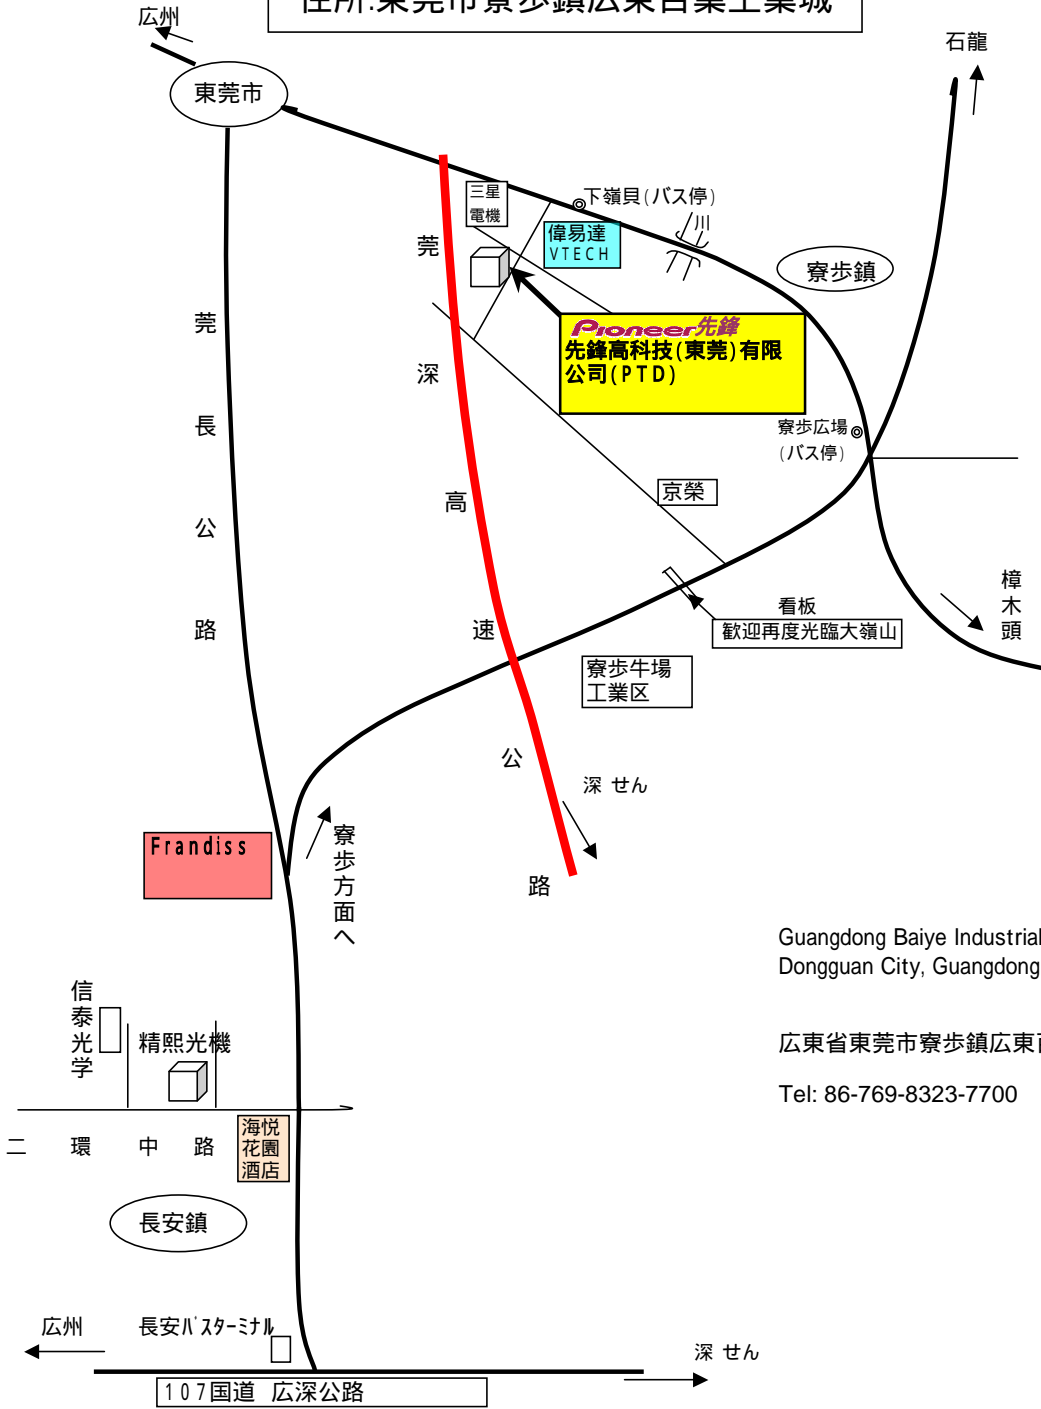

住所:東莞市寮步鎮広東百業工業城

Guangdong Baiye Industrial City, Liao Bu Town  
Dongguan City, Guangdong Province, China 523411

広東省東莞市寮步鎮広東百業工業城 郵便番号 523411

Tel: 86-769-8323-7700